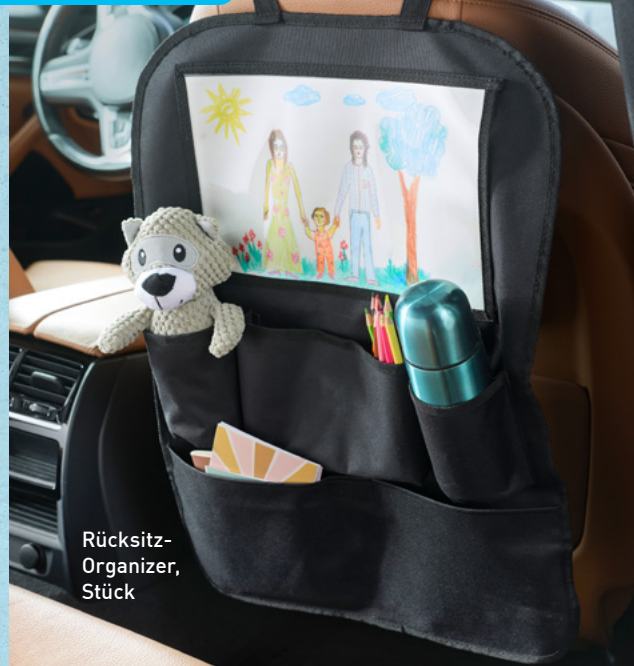

ab Mo. 22.6.

Kopfstützen-Organizer, Stück

Türbehälter, Stück

Nothammer mit Gurtschneider, 2 Stück

Verschiedene Modelle

4.99*

RIDE+GO Auto-Accessoires

Versch. Modelle; z. B. Halterung für Sonnenblende oder Autobecherhalter, je Stück; Stück/2er-Packung