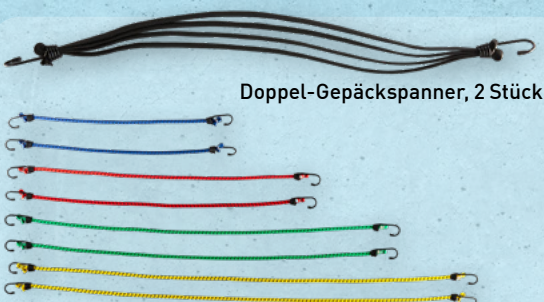

Sonnenblende-Organizer, Stück

Doppel-Gepäckspanner, 2 Stück

Gepäckspanner, 8er-Set

RIDE+GO Gepäckspanner

Doppel-Gepäckspanner, 2 Stück, je ca. 48 cm, oder Gepäckspanner, 8er-Set, je 2x 40/60/80/100 cm; Packung

3.49*