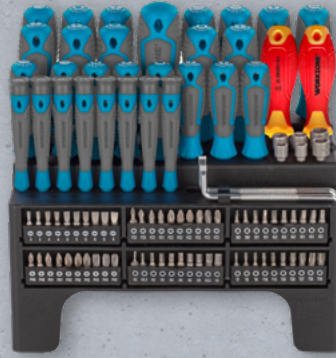

Gutes für alle.

ab Do. 25.6.

27-tlg.

Inkl. Ständer

100-tlg.

WORKZONE XXL-Schraubendreher-Bit-Set

Set: 2 VDE-, 8 Präzisions-, 2 Winkel-, 27 Basic-, 1 Ratschen-Schraubendreher, inkl. 60 Bits; Packung

19.99*