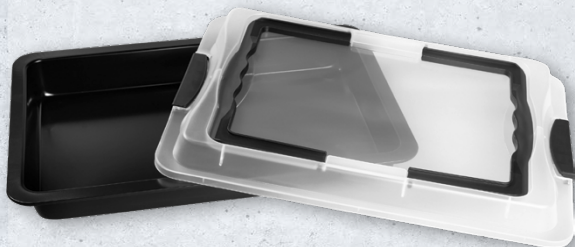

Springform, Ø x H: ca. 29 x 10 cm