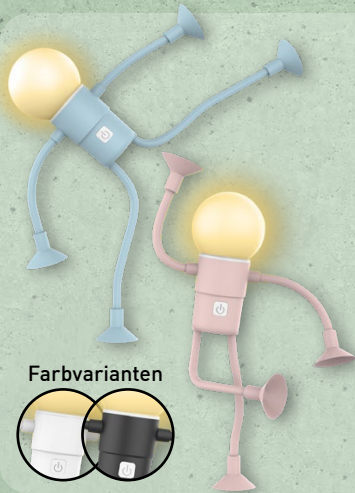

Farbvarianten

Mit Saugnapfen
für viele Posen

HOME CREATION
LED-
Figurenlampe

Für innen; Lichtfarbe:
warmweiß; Leuchtdauer:
bis zu 8 Std.; inkl.
USB-C-Ladekabel;
ca. 19 x 40 x 18 cm; Stück

2,99*