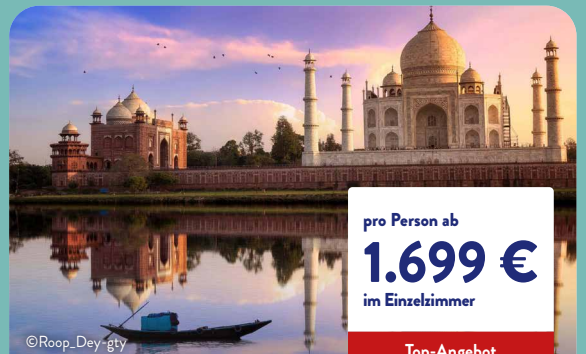

pro Person ab
1.699 €
im Einzelzimmer

Top-Angebot

Indien
Im Reich der Maharadschas

- 11-tägig inkl. Flüge in Mittelklassehotels mit Halbpension
- Inkl. Ausflüge und Eintritte i. W. v. 150 € p. P.

Reisezeitraum: Januar - Dezember 27

Jetzt buchen

Veranstalter: Berge & Meer Touristik GmbH, Andréestraße 27, 56578 Rengsdorf, aldi-nord@berge-meer.de

Preise gültig bis 5.7.26. Änderungen vorbehalten. Begrenztes Kontingent der Reisen. Anzahlung 25 % des Reisepreises (mind. 25 € p. P.) nach Rechnungserhalt, Restzahlung bis 30 Tage vor Reiseantritt. Maßgeblich sind Reisebestätigung, AGB sowie die rechtlichen Informationen zur Pauschalreise (Einsicht auf [aldi-reisen.de](https://www.aldi-reisen.de)). Die Reisen sind im Allgemeinen für Personen mit eingeschränkter Mobilität nicht geeignet.

Weitere spannende Reise-Highlights findest du auf [aldi-reisen.de/singlereisen](https://www.aldi-reisen.de/singlereisen)