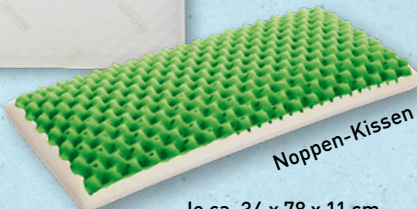

Mit Luftkanälen
für eine optimale
Luftzirkulation

Je ca. 34 x 78 x 11 cm

24.99*

NOVITESSE
Noppen-/Klima-
Komfort-Kissen

Bezug 100% Polyester, Kern Polyurethan;
viskoelastischer Formschaum; Bezug
abnehm- und waschbar; Stück