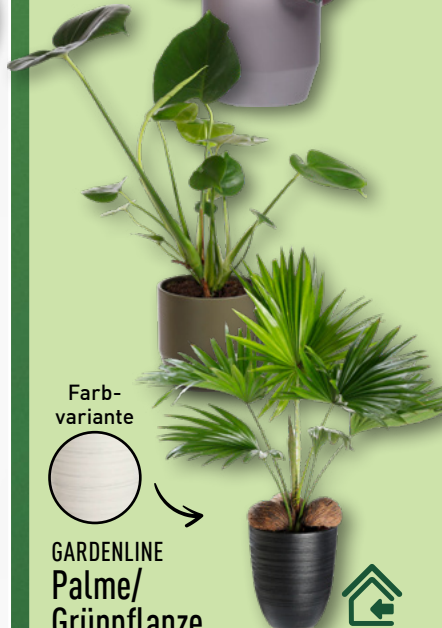

**FRISCHE**

**ANGEBOTE**

Immer montags auf  
[www.aldi-nord.de/  
frische](http://www.aldi-nord.de/frische)

Farbvariante

Farb-  
variante

**GARDENLINE  
Palme/  
Grünpflanze**

Im Steinguttopf  
oder in Keramik;  
ca. 37–55 cm hoch;  
versch. Sorten;  
Pflanze