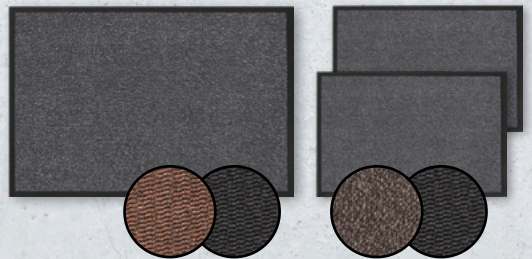

Farbvarianten

HOME CREATION Schmutzfangmatte(n)

Für den Innen- und geschützten Außenbereich; Nutzschiene 100% Polypropylen; rutschhemmende Rückseite; Stück/2er-Packung

6,99*

Gutes für alle.

* Aktionsartikel stehen nur in begrenzter Anzahl zur Verfügung. Sie können daher schon am Vormittag des Aktionstages kurz nach Aktionsbeginn ausverkauft sein.