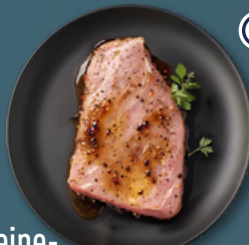

Schweine- steak Secreto

Aus dem Rücken; in Pfeffermarinade; zum Braten oder für den Grill; versch. Gewichte; z. B. 200 g (kg = 11.45)

200 g

2.29*