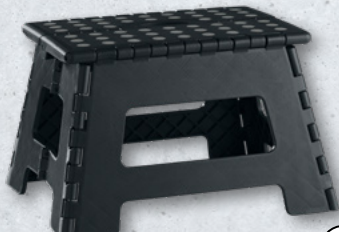

ab Do. 9.7.

Farbvarianten

3 Geschwindigkeiten

Kühlt und befeuchtet

Abnehmbarer Tank auch für Eiswürfel geeignet

AMBIANO Mini-Elektro-Luftkühler

Modell MAC-1; 10 W; 7-Farben-LED-Beleuchtung; schwenkbar; Vol.: ca. 700 ml; Kabel: ca. 1 m; Gewicht: ca. 0,8 kg; ca. 18 x 18 x 16 cm; Stück

3 Jahre
HERSTELLER-GARANTIE

12,99*

Farbvarianten

Belastbarkeit: max. 150 kg

Zusammenklappbar

HOME CREATION Klapptritt

Antirutschfüße und -fläche; mit Tragegriff; ca. 35 x 29 x 22 cm, ausgeklappt; Stück

3,79*

Farbvariante

Traglast: max. 16 kg

Fassungsvermögen: ca. 32 L

HOME CREATION Klappbox

Kunststoff; ca. 48 x 32 x 35 cm (aufgeklappt); Stück

3,99*

Rückseite mit Winkelschiene und Haftstreifen

15-tlg.

Farbvarianten

HOME CREATION Stufenmatten

100% Polypropylen; inkl. Knickkante: je ca. 28 x 65 cm; 15er-Packung

19,99*

Stück, ca. 60 x 90 cm

2 Stück, je ca. 40 x 60 cm

Farbvarianten

HOME CREATION Schmutzfangmatte(n)

Für den Innen- und geschützten Außenbereich; Nutzschiene 100% Polypropylen; rutschhemmende Rückseite; Stück/2er-Packung

6,99*

Gutes für alle.

* Aktionsartikel stehen nur in begrenzter Anzahl zur Verfügung. Sie können daher schon am Vormittag des Aktionstages kurz nach Aktionsbeginn ausverkauft sein.