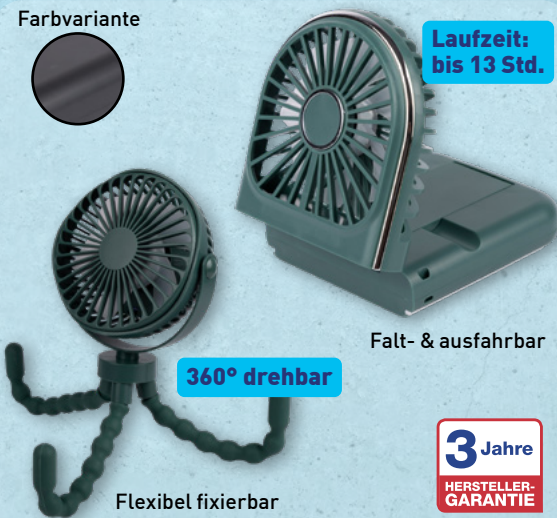

7.99\*

Ca. 15 x 28 x 8 cm

Farbvariante

Farbvariante

Laufzeit:  
bis 13 Std.

Falt- & ausfahrbar

360° drehbar

Flexibel fixierbar