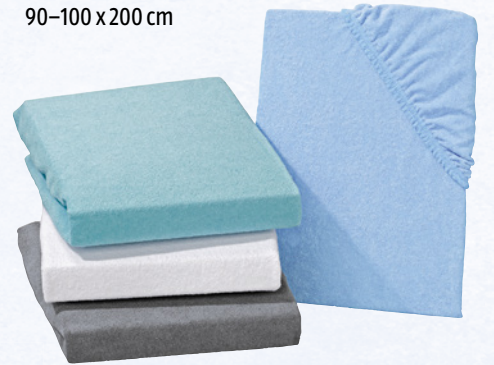

Einfach
traumhaft
schlafen

dormia
Bettwäsche, Frottier

je Garnitur
19,99*

- Normalgröße ca.:
Kissen: 80 x 80 cm
Bettbezug: 135 x 200 cm

dormia
Spannbettuch, Frottee-Stretch

je
7,99*

- Maße ca.:
90–100 x 200 cm