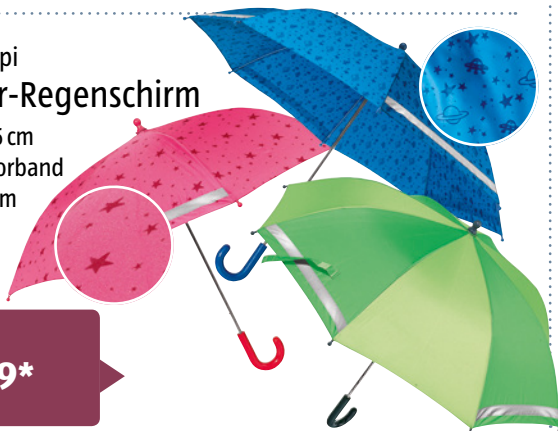

je
15,99*

impidimpi
Gefütterte Regenstiefel
für Kinder

- Herausnehmbarer Innenstrumpf
- Größen: 23–36

je Paar
7,99*

impidimpi
Kinder-Regenschirm

- Ø ca.: 85 cm
- Reflektorband an jedem 2. Panel

je
3,99*

alive®
Kinder-Thermounterwäsche