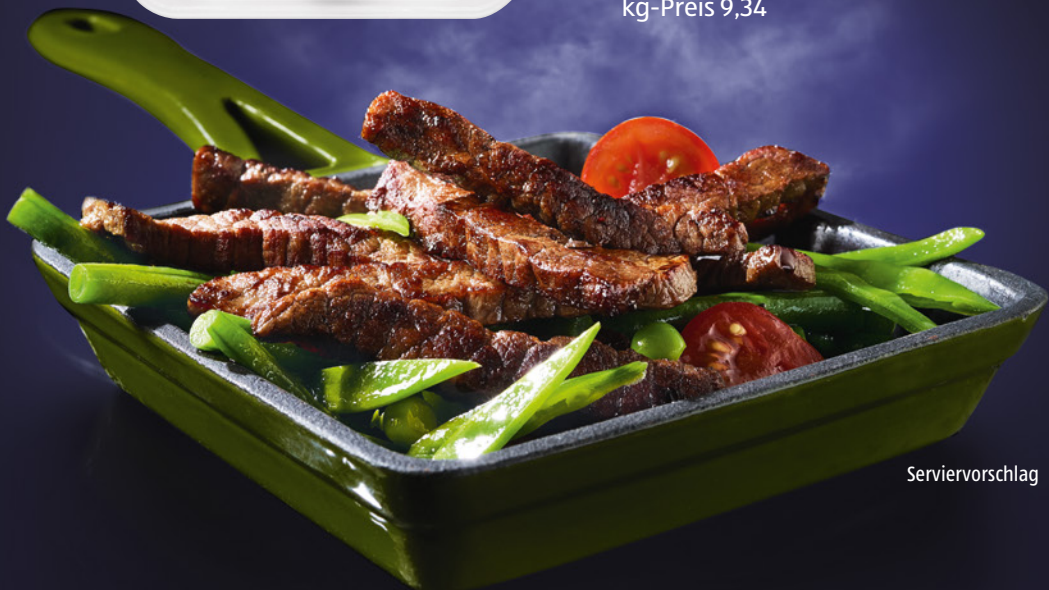

MEINE METZGEREI
Rinder-
Minutensteaks
• Vom Jungbullen
• Küchenfertig

~~3,79~~

320-g-Pckg.
2,99*

kg-Preis 9,34

-21 %

Wir führen Rinder-Minutensteaks
in versch. Ausstattungen.
In den Filialen ist jeweils nur
eine Ausstattung erhältlich.