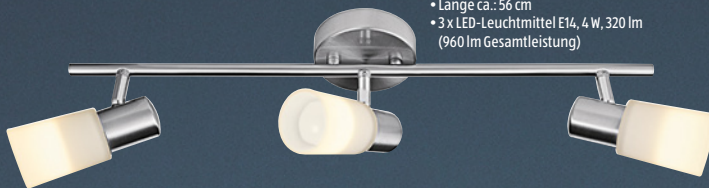

- Nickel-Matt, Echtglas Weiß, satiniert
- Länge ca.: 56 cm
- 3 x LED-Leuchtmittel E14, 4 W, 320 lm (960 lm Gesamtleistung)

Diese Leuchte ist geeignet für Leuchtmittel der Energieklassen: Energieeffizienzklasse A++ bis B (LED) (Spektrum A++ bis E), EDI Light Modell 55023/55024/55025/55026/55027. Die Leuchte wird verkauft mit einem Leuchtmittel der Energieklasse: A+ (Spektrum A++ bis E), EDI Light LM 0993/0975/0994, 4/5/11 kWh/1000 h