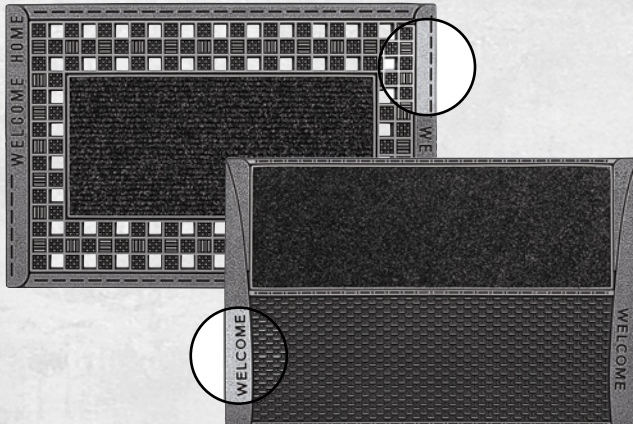

- Aus Holz und Wachs
- Sehr lange Brenndauer (ca. 8-10 Minuten)
- Entspricht DIN EN 1860-3

2,99*

tukan Türmatte

- Mit Gitter- oder Noppenstruktur
- Für den Innen- und Außenbereich
- Maße ca.: 39 x 59 cm

je
7,99*