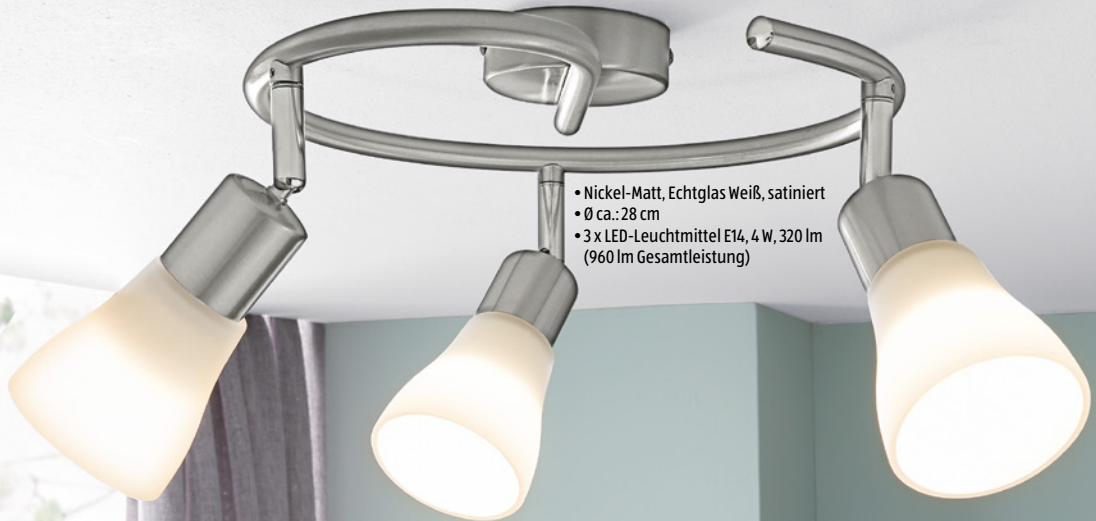

casalux

Diese Preise leuchten ein

**Highlight
der Woche**

- Nickel-Matt, Echtglas Weiß, satiniert
- Ø ca.: 28 cm
- 3 x LED-Leuchtmittel E14, 4 W, 320 lm (960 lm Gesamtleistung)

je

14,99*

casalux LED-Deckenleuchte

- Warmweiß, 3000 K
- Leuchtköpfe teilweise dreh- und schwenkbar
- Inkl. Montagematerial und Leuchtmittel
- 3 Jahre Garantie