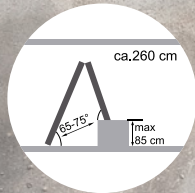

ab Montag, 15.7.

HOCH HINAUS ZUM TIEFPREIS

WORKZONE®
Multifunktions-
leiter,

4 x 5 Sprossen

Sicher, flexibel und vielseitig anwendbar, verwendbar als Anlege- und Schiebeleiter, beidseitige Steh- und Treppenleiter, rutschfeste Füße, max. Belastbarkeit 150 kg, 3 Jahre Garantie

je
99,99*

www.tuv.com
ID 1419063725

Mit Teleskop-Schiebeelement