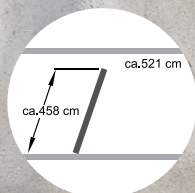

ab Montag, 15.7.

HOCH HINAUS ZUM TIEFPREIS

WORKZONE®
Multifunktions-
leiter,

4 x 5 Sprossen

Sicher, flexibel und vielseitig anwendbar, verwendbar als Anlege- und Schiebeleiter, beidseitige Steh- und Treppenleiter, rutschfeste Füße, max. Belastbarkeit 150 kg, 3 Jahre Garantie

je
99,99*

www.tuv.com
ID 1419063725

Mit Teleskop-Schiebeelement