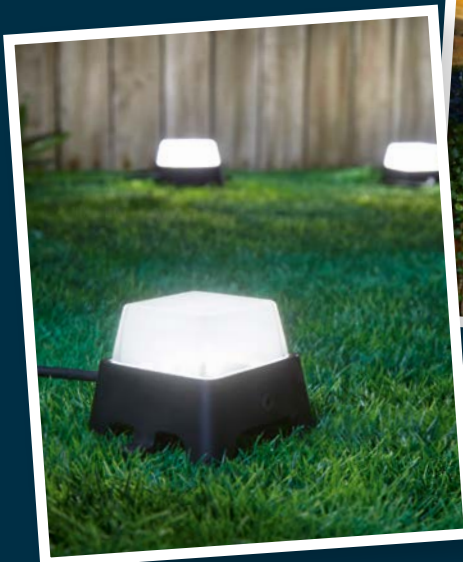

WORKZONE® LED-Universal Leuchtenkette

Vielseitig einsetzbar, z. B. als Oberlicht oder als Bodenstrahler, für den Innen- und Außenbereich, mit Befestigungshaken, Lampenabstand ca. 2 m, Gesamtlänge: ca. 7 m, erweiterbar auf bis zu 4 Sets mit insgesamt 12 Leuchten, Lichtfarbe: 4000 K, Neutralweiß, 3 Jahre Garantie

je

24,99*