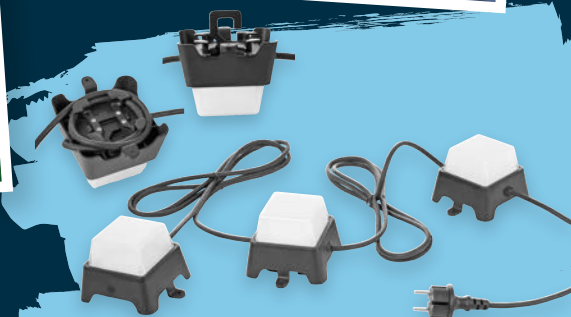

Energieeffizienzklasse A++ bis A (Spektrum A++ bis E) (LED), Northpoint, Modell NP-ALK-03, diese Leuchte enthält eingebaute LED-Lampen, die Lampen können in der Leuchte nicht ausgetauscht werden.