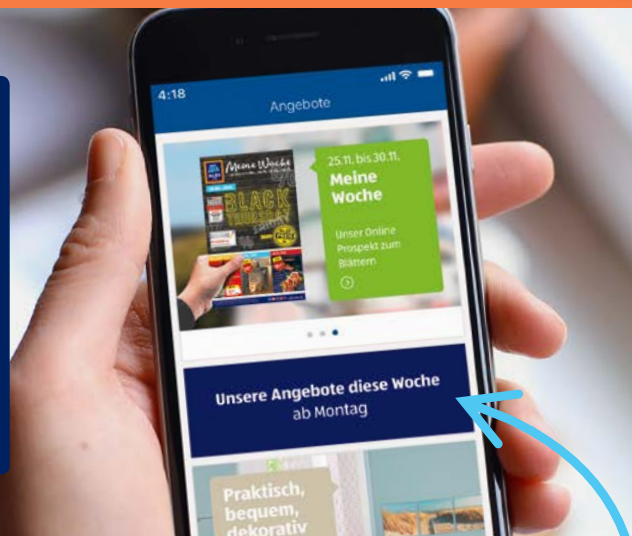

Kennen Sie schon die Angebote der übernächsten Woche?

Jetzt exklusiv in der ALDI SÜD App

Einfach den QR Code mit Ihrem Smartphone scannen und App direkt downloaden.

Mit unserer App können Sie sich jetzt noch einfacher informieren. Denn dort sehen Sie die ALDI SÜD Angebote ab sofort schon 2 Wochen im Voraus! So können Sie Ihren Einkauf noch besser planen und zum ALDI PREIS sparen. **Jetzt direkt downloaden!**