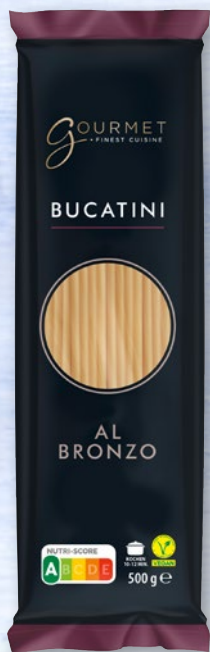

GOURMET-GENUSS MIT AUSZEICHNUNG.

Kundenzufriedenheit¹
GOURMET
**Beste
Eigenmarke**
LEH-Eigenmarken
Premium Handelsmarken

Konsumenten-Umfrage 04/2023
Im Vergleich: 15 Eigenmarken, dtgv.de/10365

GOURMET FINEST CUISINE Weißer Thunfisch mit Trüffelscheiben

In Sonnenblumenöl,
160-g-Glas,
kg-Preis 23.69

3.79

TIEFKÜHLUNG

GOURMET FINEST CUISINE Doradenfilets

Mit Haut, Nettogewicht =
Abtropfgewicht =
380-g-Packung,
kg-Preis 15.76/
Nettogewicht =
Abtropfgewicht

5.99

¹ Konsumenten-Umfrage 04/2023. Im Vergleich: 15 Eigenmarken, dtgv.de/10365 ² Fisch mit diesem Zeichen stammt aus einer MSC-zertifizierten nachhaltigen Fischerei. www.msc.org/de

GOURMET FINEST CUISINE Pasta al Bronzo