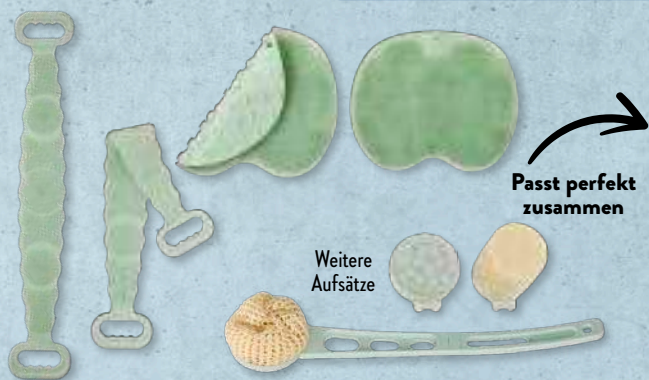

AUCH ONLINE!
ALDI-ONLINESHOP.de

29.99*

Praktische Alltagshelfer mit einfacher Handhabung

CRANE
Spazierstock, Greifzange oder Sockenanziehhilfe

Spazierstock: 11 versch. Höheneinstellungen, Greifzange: max. Belastung: 1 kg, Sockenanziehhilfe: fester Halt der Socke durch Frottee-Beschichtung auf der Außenseite, 3 Jahre Garantie, je Stück

Spazierstock, Griffhöhe ca.: 73,5-99 cm

Greifzange, Länge ca.: 83 cm

4.99*

Weitere 4er-Sets

Weitere 6er-Sets

HOME CREATION
Stoff-Taschentücher

Für Damen oder Herren, versch. Modelle, 100 % Baumwolle, 4 bzw. 6 Stück, Maße je ca.: 4er-Set: 41 x 41 cm, 6er-Set: 30 x 30 cm

4er-/6er-Set

3.99*

Weitere Farben

UP2FASHION
Ultralim-Lesehilfe

Versch. Modelle und Farben, teils mit Federbügel, inkl. Etui, Dioptrien: +1,0, +1,5, +2,0, +2,5, +3,0, +3,5, je Stück

2.99*

ab Mo. 29.7.

Passt perfekt zusammen