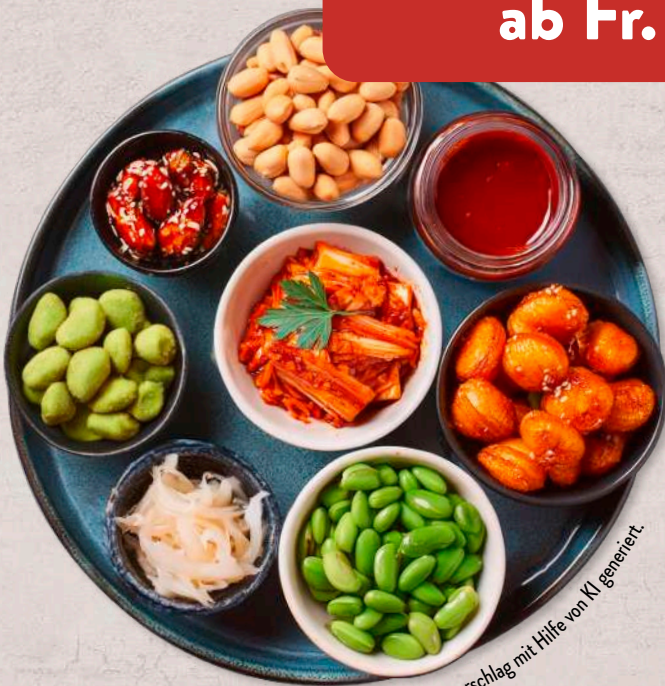

ab Fr. 2.8.

Serviervorschlag mit Hilfe von KI generiert.

VEGAN

ASIA GREEN GARDEN
**Edamame, Ingwer
oder Kimchi**

Je 280-g-Glas, Abtropfgewicht
Ingwer 140 g bzw. Edamame
170 g, kg-Preis 5.32, 10.64 bzw.
8.76/Abtropfgewicht