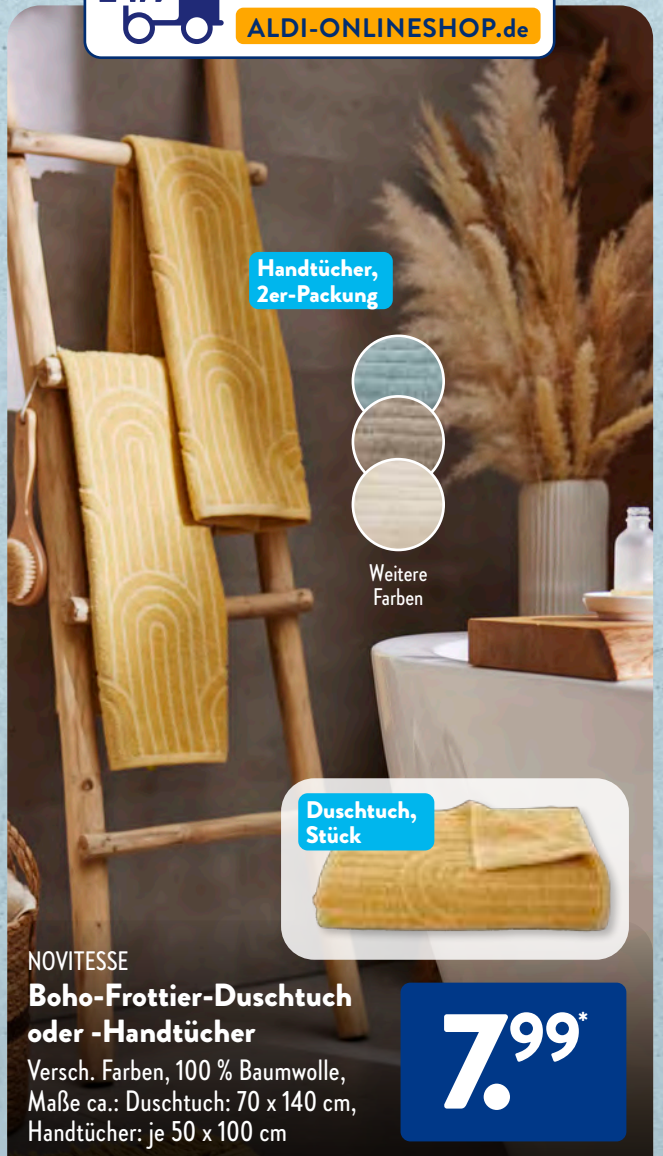

Duschtuch,
Stück