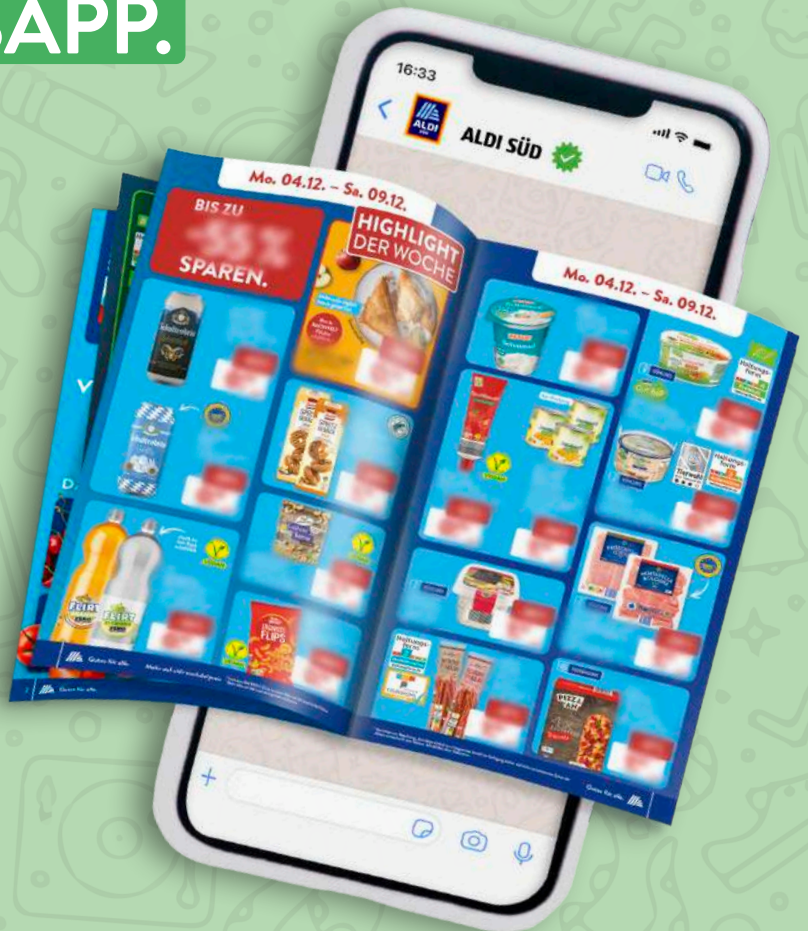

- Kostenlose Anmeldung¹
- Jede Woche aktuelle Prospekte und weitere News bequem aufs Smartphone erhalten

JETZT
KLICKEN
UND
KOSTENLOS
ANMELDEN¹

Mehr Infos zur Anmeldung:
aldi-sued.de/whatsapp

* Wir bitten um Beachtung, dass diese Aktionsartikel im Unterschied zu unserem ständig vorhandenen Sortiment nur in begrenzter Anzahl zur Verfügung stehen. Sie können daher schon am Vormittag des ersten Aktionstages kurz nach Aktionsbeginn ausverkauft sein. Alle Artikel ohne Dekoration.