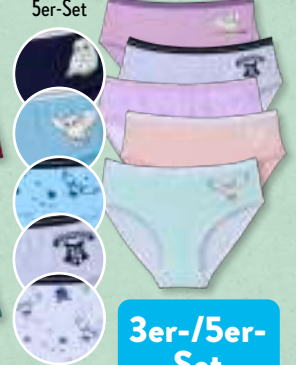

Versch. Modelle und Materialzusammensetzungen, Größen: 23/26-31/34

3.99*

Weiteres 3er-Set

Harry-Potter™-Unterhosen

Versch. Modelle, 95 % Baumwolle, 5 % Elasthan (LYCRA®), Größen: 110/116-146/152

Weiteres 5er-Set

3er-/5er-Set

4.99*

Weitere 10er-Paare

Je 2 Paar

LILY & DAN

Socken

Versch. Farben, 97 % Polyester, 2 % Elastodien, 1 % Elasthan (LYCRA®), Größen: 31/34-39/42

10 Paar