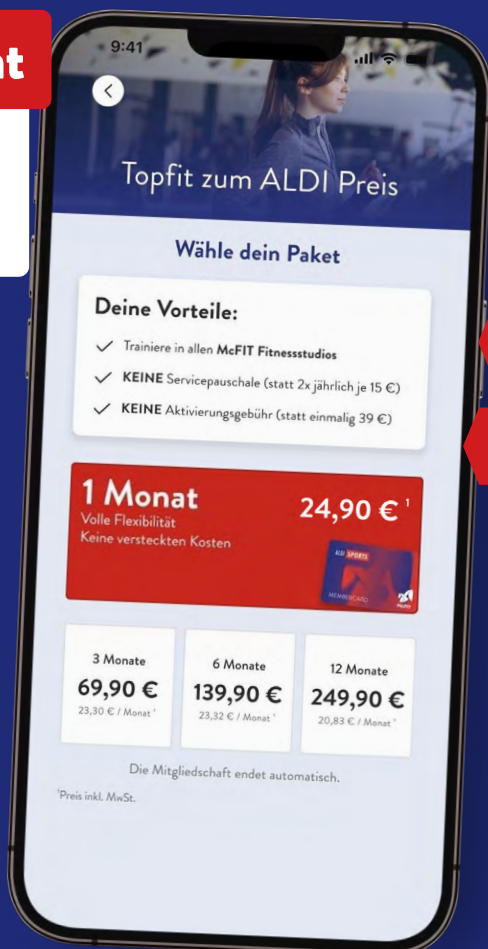

30 €¹
Gutschein
für deine
ALDI Reise

ALDI SPORTS

1 MONAT. FLEXIBEL. TRAINIEREN.

HIER
KLICKEN!

1 Monat

24.90¹

KEINE MINDESTLAUFZEIT

KEINE ZUSATZPAUSCHALEN

KEINE VERSTECKTEN KOSTEN

KEINE AKTIVIERUNGSGEBÜHR

¹ Alle Preise inkl. MwSt. Vertragspartner ist die RSG Group GmbH, Tannenbergr 4, 96132 Schlüßelfeld.

ab Do. 5.9.

Weiteres Modell

Sweatkleid

Versch. Modelle, 100 % Baumwolle, Größen: 92-116, je Stück