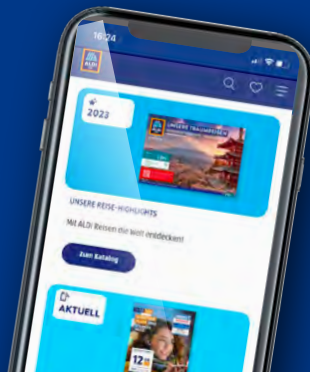

www.blauer-engel.de/uz195

Gutes für alle.

* Wir bitten um Beachtung, dass diese Aktionsartikel im Unterschied zu unserem ständig vorhandenen Sortiment nur in begrenzter Anzahl zur Verfügung stehen. Sie können daher schon am Vormittag des ersten Aktionstages kurz nach Aktionsbeginn ausverkauft sein. Bekleidung teilweise nicht in allen Größen verfügbar. Alle Artikel ohne Dekoration.