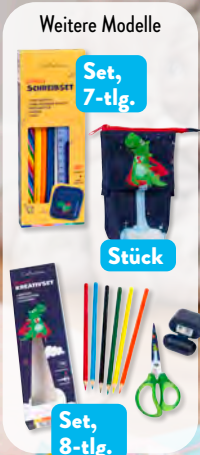

ab Do. 5.9.

TIEFPREIS-HIGHLIGHT

3.29*

Tiefpreis-Highlight

Stifte nutzbar als Wasserfarbe, Wachsmal- oder Buntstift

6er-Set

COLLECTINO
Schreibwaren
Versch. Modelle

Galileo Wissen