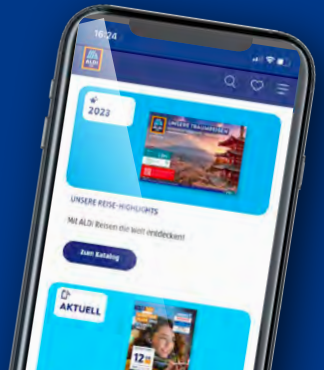

www.blauer-engel.de/uz195

Dieses Druckerzeugnis ist mit dem Blauen Engel ausgezeichnet.

Gutes für alle.

* Wir bitten um Beachtung, dass diese Aktionsartikel im Unterschied zu unserem ständig vorhandenen Sortiment nur in begrenzter Anzahl zur Verfügung stehen. Sie können daher schon am Vormittag des ersten Aktionstages kurz nach Aktionsbeginn ausverkauft sein. Bekleidung teilweise nicht in allen Größen verfügbar. Alle Artikel ohne Dekoration. 'Abmeldung jederzeit möglich. Für weitere Infos: aldi-sued.de/whatsapp. Infos zum Datenschutz findest du unter: aldi-sued.de/datenschutz