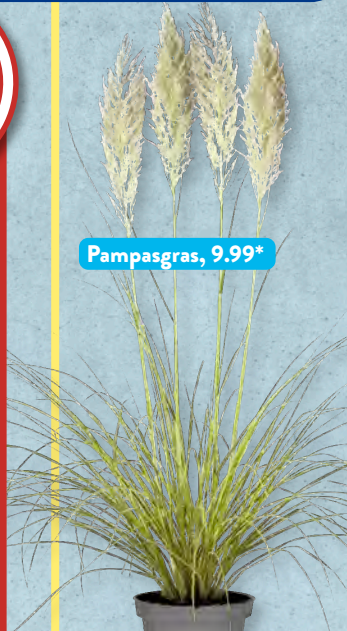

Pampasgras, 9.99*

**Auch als Sicht-
schutz geeignet**

**Winterhart/
mehrjährig**

GARDENLINE
**Pampasgras XXL
oder Heidemix**

Versch. Sorten, im ca. 15- bzw.
23-cm-Kulturtopf, Höhe ca.:
30-38 bzw. 120-140 cm,
je Stück