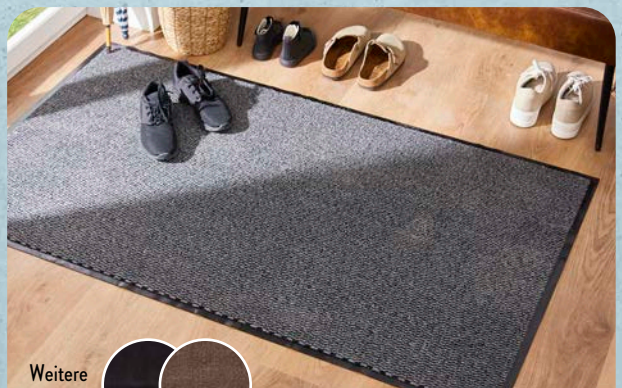

Weitere Farben

AUCH ONLINE!
ALDI-ONLINESHOP.de

HOME CREATION

Schmutzfangmatte

Versch. Farben, 100 % Polypropylen, Rückseite: 100 % PVC, Maße ca.: 90 x 150 cm, je Stück

12.99*