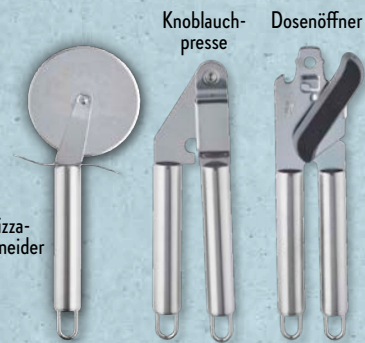

ab Mi. 2.10.

TIEFPREIS-HIGHLIGHT

Kaffeemaschine oder Toaster, je 8.99*

Wasserkocher, 8.99*

Weitere Modelle

Stabmischer, 12.99*

Zitruspresse, 12.99*

Eierkocher, 12.99*

ab **8.99***

Tiefpreis-Highlight

AMBIANO

Weitere Farbe aller Modelle

Mini-Küchengeräte

Versch. Modelle und Farben, z. B. Toaster, 3 Jahre Garantie, je Stück

CROFTON Küchenhelfer

Versch. Modelle, je Stück

1.99*

AUCH ONLINE!

ALDI-ONLINESHOP.de

Weitere 3er-Sets

CROFTON Mikrofaser-Geschirrtücher

Versch. Farben, 82 % Polyester (recycelt), 18 % Polyamid, Maße je ca.: 42 x 68 cm

3er-Set

2.99*

Zum Trocknen und Polieren

GIBT PLASTIKMÜLL EINEN NEUEN WERT.

Aus recyceltem Kunststoff²

Für mehr Informationen einfach klicken:

#tide OCEAN MATERIAL Küchenbürsten

Versch. Modelle, für Flaschen, Vasen, Pfannen etc., ideal auch für schwer erreichbare Stellen

2er-Set

4.99*

www.tide.earth/de

Weitere Modelle

Weitere Farbe

Stück

Stück

Teils mit faltbarem Griff zum idealen Führen der geschnittenen Zutaten

joie m e c

Schneidebrett

Versch. Modelle, Schneide- und Schiebebrett oder Schneidebretter in versch. Obstformen, spülmaschinenfest, je Stück

Weitere Farbe

Stück

2.99*

ILAG NON STICK 3-LAGEN-ILAG®-Premium-Verriegelung

LGAD tested Quality

www.lga.info ID 1111282908

Innen besonders abriebfeste 3-Lagen-ILAG®-Premium-Verriegelung

Gleichmäßige Hitzeverteilung für energiesparendes, fettarmes Braten, Garen und Dünsten

Hitzebeständig bis max. 150 °C

CROFTON Basic-Pfanne

In Profi-Qualität, Ø ca.: 28 cm, spülmaschinengeeignet, für alle Herdarten inkl. Induktion geeignet, je Stück

9.99*

Weitere Modelle

AUCH ONLINE!

ALDI-ONLINESHOP.de

HOME CREATION Spültischarmatur