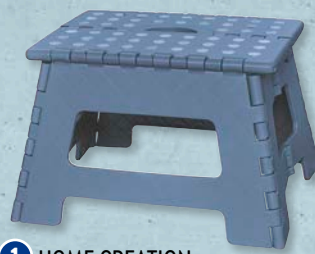

Auf- und ineinander stapelbar, 3x kleine Box, 2x mittlere Box, 3x große Box

Weitere Farben

Für den Innenbereich geeignet

Mit in die Stufe integriertem Tragegriff

1 HOME CREATION

**Klappbarer Tritthocker**

Versch. Farben, rutschfeste Füße und Oberfläche, Maße (aufgeklappt) ca.: 35 x 28,5 x 22 cm, max. Belastbarkeit: 150 kg, je Stück