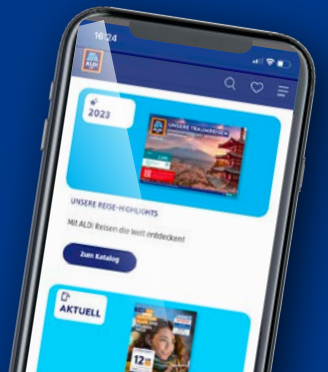

FINDE ALLE
UNSERE ANGBOTE
AUF EINEN BLICK:

aldi-sued.de/prospekt