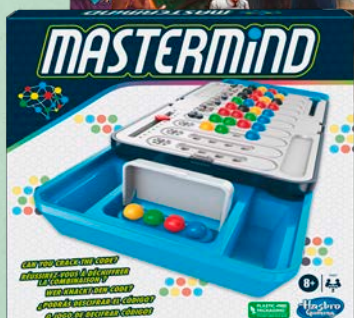

Großformatige Kalender mit den bekannten Janosch-Figuren

4.99*

UNSER FAMILIENKALENDER IST AB ENDE OKTOBER WIEDER KOSTENLOS IN ALLEN ALDI SÜD FILIALEN VERFÜGBAR.

Nur, solange der Vorrat reicht.

UVP 39.99 -50 %