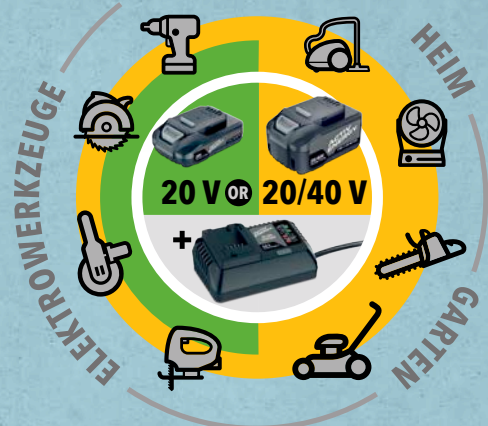

— EIN — BATTERIE- SYSTEM FÜR ALLES