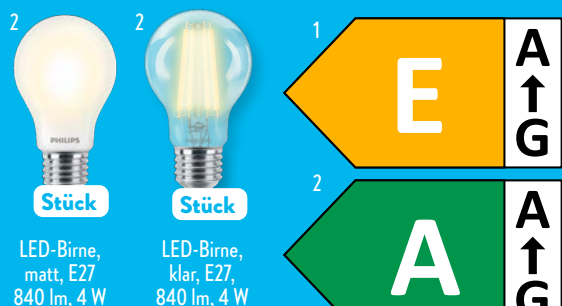

ab Mo. 28.10.

TIEFPREIS-HIGHLIGHT

LED-Birnen, klar, E27, 806 lm, 7 W
 LED-Birnen, matt, E27, 806 lm, 7 W
 LED-Kerzen, klar, E14, 470 lm, 4,2 W
 LED-Kerzen, matt, E14, 470 lm, 4 W

LED-Birne, matt, E27, 840 lm, 4 W
 LED-Birne, klar, E27, 840 lm, 4 W