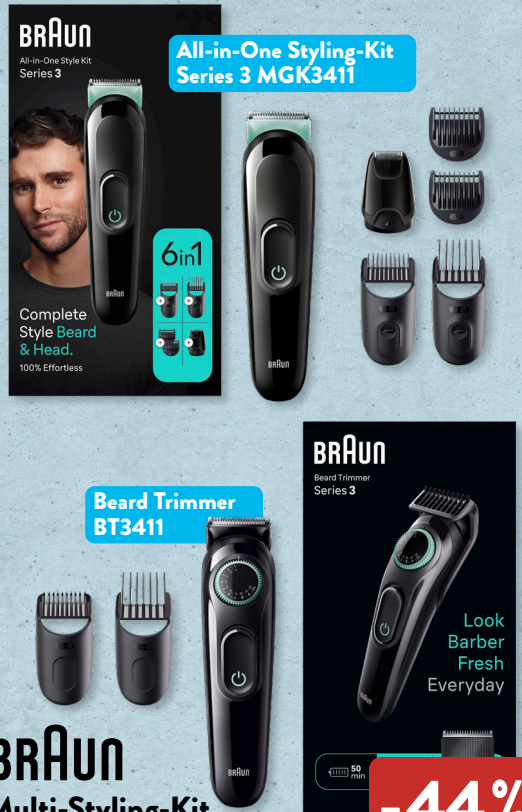

4er-/6er-
Packung

4.99*

All-in-One Styling-Kit
Series 3 MGK3411

Beard Trimmer
BT3411

Look
Barber
Fresh
Everyday

BRAUN
Multi-Styling-Kit
oder Barttrimmer-
Set

All-in-One Styling-Kit
MGK3411 oder Beard
Trimmer 3 BT3411, je Set