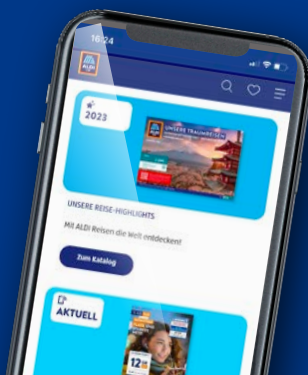

Bitte achte auf die
FSC®-zertifizierten
Produkte in diesem
Prospekt.

TZ3

www.blauer-engel.de/uz195

Dieses Druckerzeugnis ist mit dem
Blauen Engel ausgezeichnet.

Gutes für alle.

* Wir bitten um Beachtung, dass diese Aktionsartikel im Unterschied zu unserem ständig vorhandenen Sortiment nur in begrenzter Anzahl zur Verfügung stehen. Sie können daher schon am Vormittag des ersten Aktionstages kurz nach Aktionsbeginn ausverkauft sein. Bekleidung teilweise nicht in allen Größen verfügbar. Alle Artikel ohne Dekoration. ¹ Im Vergleich zum Artikel Schwarzwälder Schinken, 200 g, aus unserem Standardsortiment, bezogen auf den Grundpreis. * Abmeldung jederzeit möglich. Für weitere Infos: aldi-sued.de/whatsapp.
Infos zum Datenschutz findest du unter: aldi-sued.de/datenschutz