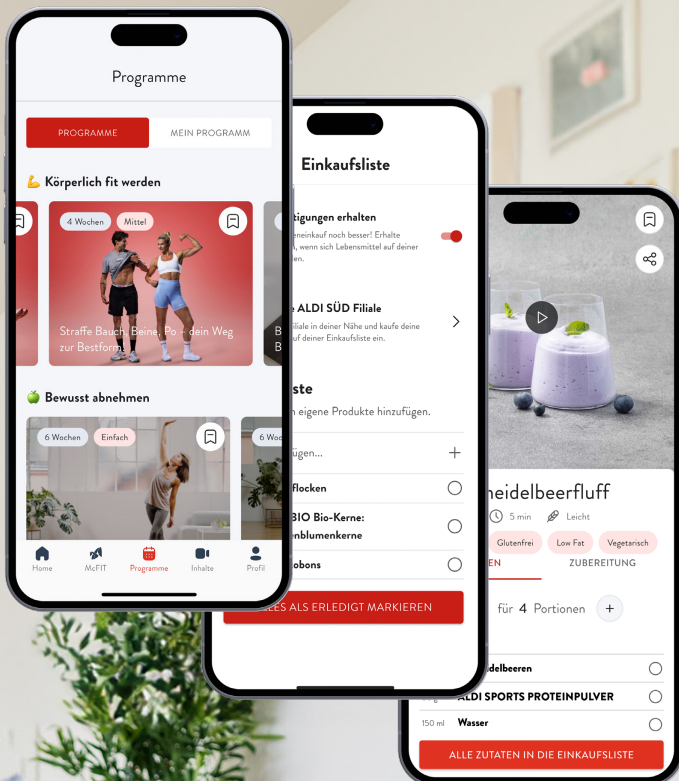

ALDI SPORTS

JETZT ENTDECKEN!

**Die neuen Funktionen und Workouts
IN DER ALDI SPORTS APP**

**ZUTATEN DIREKT
IN EINKAUSLISTE**

**YOGA UND
MEDITATION**

**NEUE FITNESS-
PROGRAMME**

**KOSTENLOS
IN DER
ALDI SPORTS APP**

ab Do. 7.11.

**TIEFPREIS-
HIGHLIGHT**

AUCH ONLINE!

ALDI-ONLINESHOP.de

Streckenlänge ca.: 6,9 m

Handregler mit Turbo-Button
für mehr Geschwindigkeit

Carrera®

**Carrera® GO!!!
Rennbahn-Set
„Advanced
Racing“**