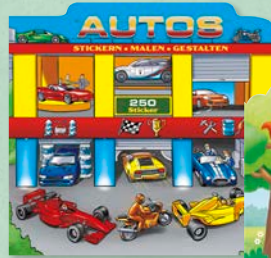

**Konturenmalbuch
mit Stickern**

Versch. Titel, z. B. „Dinosaurier“,
Softcover mit Konturenstanzung,
mit über 250 Stickern, 32 farbige
Innenseiten + 12 Stickerseiten,
ab 3 Jahren, je Stück

4.99*