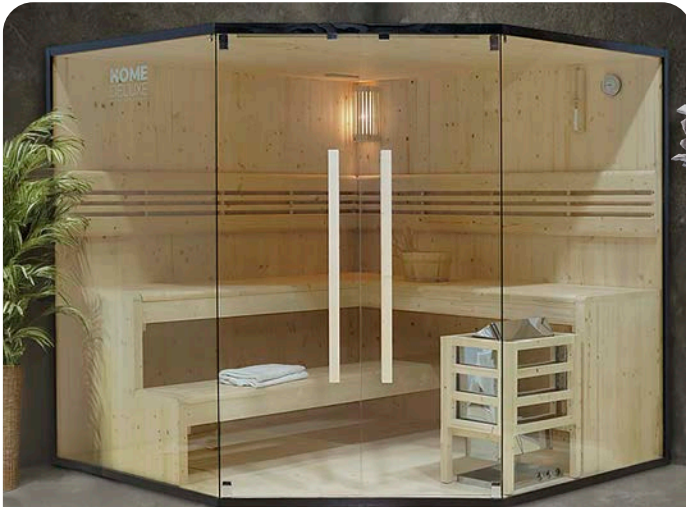

ab 3.11.

HOME DELUXE Traditionelle Sauna SHADOW XL Big

Fichtenholz, Glasfront aus Sicherheitsglas (ESG), Temperaturbereich ca.: 80-100 °C

UVP 3499,00

-28%

2499,00^{3,4}

ab 3.11.

Entspannungsdecke, ca. 9 kg