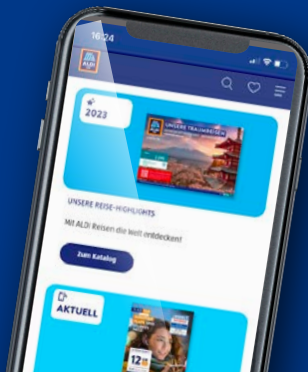

FINDE ALLE
UNSERE ANGBOTE
AUF EINEN BLICK:
aldi-sued.de/prospekt