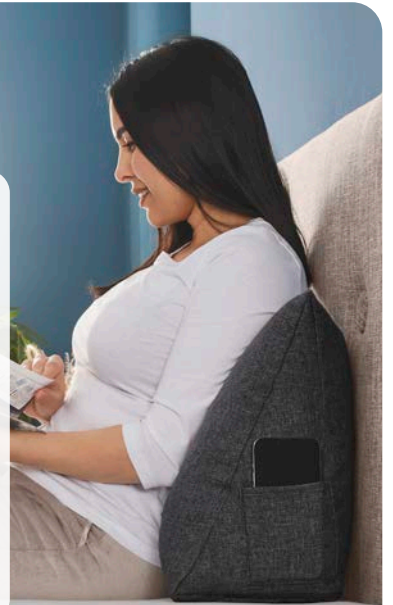

UVP 299,99

-60%

119,00^{1,4}

ab 10.11.

**TRAUMNACHT
selection
Bett-Sitzkissen**

Handytasche,
Außenbezug waschbar,
nutzbar im Sitzen und
Liegen, Maße ca.:
70 x 40 x 20 cm

29,99^{1,4}

ab 10.11.