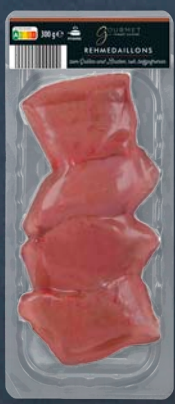

2.99

GOURMET FINEST CUISINE
Herzogin-Kartoffeln
600-g-Packung,
kg-Preis 2.82

1.69

TIEFKÜHLUNG

Betrifft alle Artikel auf dieser Seite.

GOURMET FINEST CUISINE
Medaillons
Versch. Sorten, vom Reh
oder Wildschwein, zum Gril-
len und Braten, je 300-g-
Packung, kg-Preis 26.63