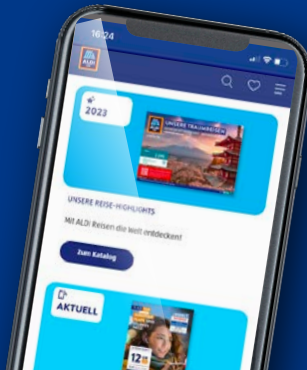

Bitte achte auf die
FSC®-zertifizierten
Produkte in diesem
Prospekt.

RECYCLED
Papier aus
Recyclingmaterial
FSC® C009998

Dieser Prospekt ist auf FSC®-
zertifiziertem Papier gedruckt.

www.blauer-engel.de/uz195

Dieses Druckerzeugnis ist mit dem
Blauen Engel ausgezeichnet.

Gutes für alle.

* Wir bitten um Beachtung, dass diese Aktionsartikel im Unterschied zu unserem ständig vorhandenen Sortiment nur in begrenzter Anzahl zur Verfügung stehen. Sie können daher schon am Vormittag des ersten Aktionstages kurz nach Aktionsbeginn ausverkauft sein. Bekleidung teilweise nicht in allen Größen verfügbar. Alle Artikel ohne Dekoration. *Im Vergleich zum Standardartikel Frikadellen, 500 g, aus unserem Standardsortiment, bezogen auf den Grundpreis. *Abmeldung jederzeit möglich. Für weitere Infos: aldi-sued.de/whatsapp. Infos zum Datenschutz findest du unter: aldi-sued.de/datenschutz.