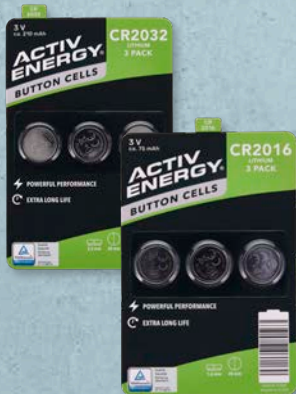

15er-
Packung

19.99*

KOMM IN UNSERE
WEIHNACHTSWELT.

Jetzt online auf:
aldi-sued.de/deko-broschuere

Klicken und
inspirieren
lassen!

ACTIV ENERGY
Knopfzellen
Alkali (1,5 V) oder Lithium
(3 V) in versch. Größen,
z. B. CR2025 oder CR2032

3er-
Packung

0.99*

Deckenleuchte

NEU

Hänge-
leuchte

Weiteres
Modell

CASALUX
**LED-Decken-
oder -Hängeleuchte**
Versch. Modelle, aus HDF-
Material, 2700 K, 806 lm,
dimmbar, 220-240 V, inkl.
austauschbarem E27-Fila-
ment-Leuchtmittel, 3 Jahre
Garantie, je Stück