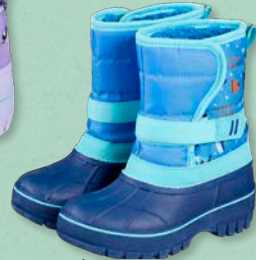

Weiteres
Design,
Größen:
30-35

Weiteres
Design,
Größen:
31-36

12.99*

AUCH ONLINE!
ALDI-ONLINESHOP.de