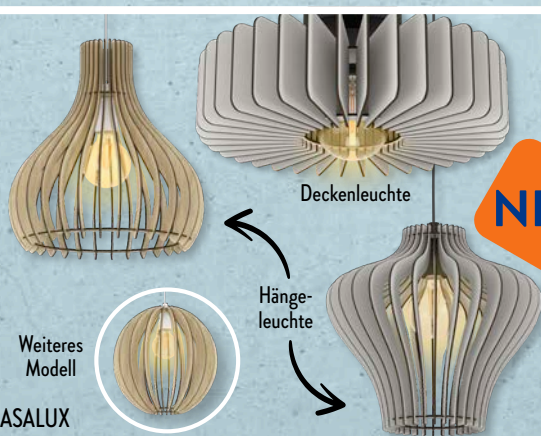

3er-
Packung

0.99*

Deckenleuchte

NEU

Hänge-
leuchte

Weiteres
Modell

CASALUX
**LED-Decken-
oder -Hängeleuchte**
Versch. Modelle, aus HDF-
Material, 2700 K, 806 lm,
dimmbar, 220-240 V, inkl.
austauschbarem E27-Fila-
ment-Leuchtmittel, 3 Jahre
Garantie, je Stück