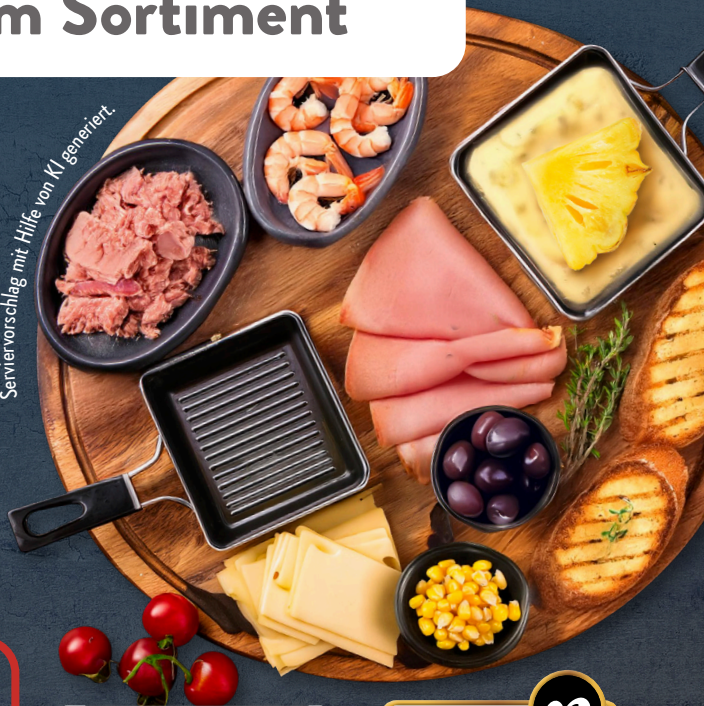

KÜHLUNG
ROI DE TREFLE
Raclette-Käse
In Scheiben,
mind. 8 Wochen in
Frankreich gereift,
400-g-Packung,
kg-Preis 8.73

3.49

Servierorschlag mit Hilfe von KI generiert.

SWEET VALLEY
Ananas in Scheiben
In eigenem Saft,
560-ml-Dose, Abtropf-
gewicht 340 g, kg-Preis
4.38/Abtropfgewicht

1.49