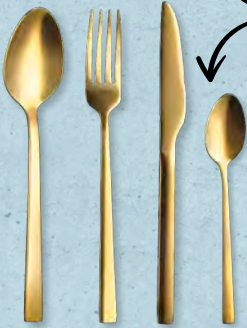

AUCH ONLINE!
ALDI-ONLINESHOP.de