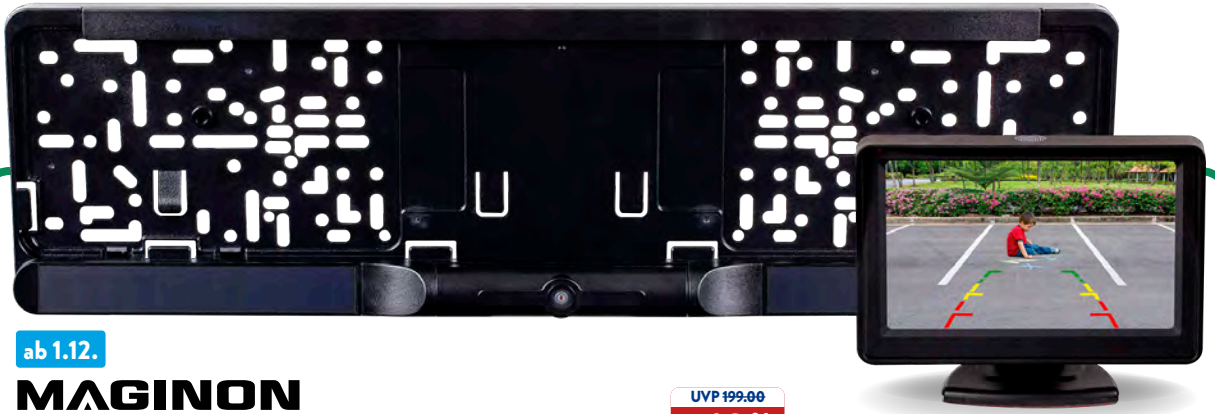

ab 1.12.

MAGINON

Rückfahrkamera RC-300WS mit Solarpanel

Bis zu 17 m Funkreichweite, einfache Installation ohne Bohren und Kabelverlegung

UVP 199,00

-40%

119,00^{1,4}