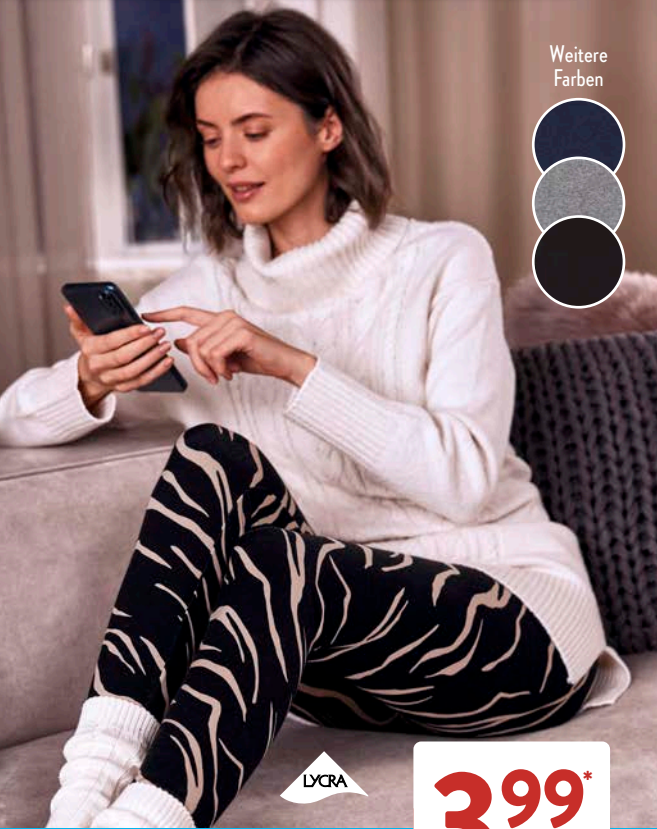

ab Mo. 13.1.

TIEFPREIS-
HIGHLIGHT

Weitere
Farben

LYCRA

3.99*

Tiefpreis-
Highlight

UP2FASHION

Homewear-Leggings

Für Damen, versch. Designs,
48 % Baumwolle, 48 % Modal
(Tencel™), 4 % Elasthan (LYCRA®),
Größen: XS (32/34)-L (44/46), je Stück