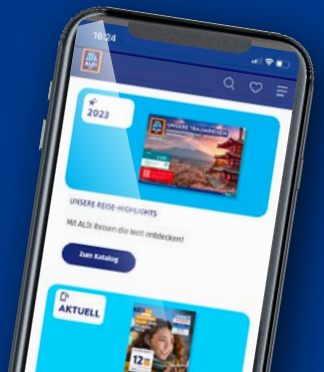

Bitte achte auf die FSC®-zertifizierten Produkte in diesem Prospekt.

www.blauer-engel.de/uz195

Dieses Druckerzeugnis ist mit dem Blauen Engel ausgezeichnet.

Gutes für alle.

* Wir bitten um Beachtung, dass diese Aktionsartikel im Unterschied zu unserem ständig vorhandenen Sortiment nur in begrenzter Anzahl zur Verfügung stehen. Sie können daher schon am Vormittag des ersten Aktionstages kurz nach Aktionsbeginn ausverkauft sein. Bekleidung teilweise nicht in allen Größen verfügbar. Alle Artikel ohne Dekoration.