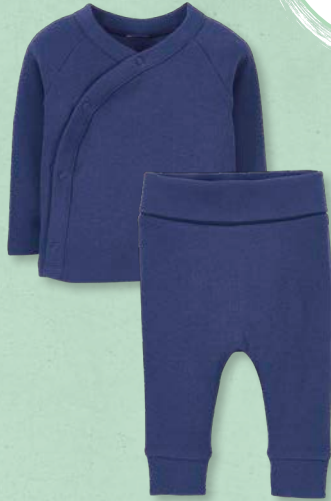

Versch. Modelle, 94 % Polyester,
6 % Elasthan bzw. 64 % Baumwolle,
34 % Polyester, 2 % Elasthan, Größen:
122/128-146/152, je Stück

6.99*

LILY & DAN
Baby-Fashion-Set

Versch. Modelle, gerippt,
70 % Baumwolle, 25 % Polyester,
5 % Elasthan bzw. 94 % Baum-
wolle, 5 % Elasthan, 1 % Viskose,
Größen: 62/68-86/92, je Set