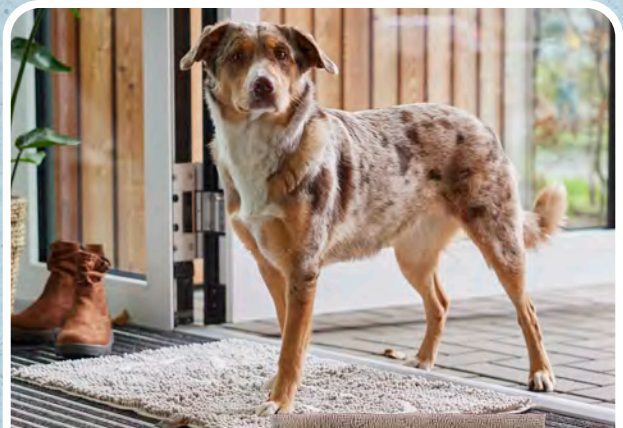

Mit rutsch-
hemmender
Rückseite

**ROMEО
Schmutzfangmatte**

Versch. Designs, langflorig und
saugfähig, Maße je ca.: 80 x 50 cm,
je Stück

9,99*

**ROMEО
Agility-Set
für Hunde**

Versch. Sets,
z. B. Tunnel, fördert
spielerisch die
Bewegung, je Set

9,99*

Abwechslungsreiches
Fitnessprogramm

Einfacher Auf- und Abbau