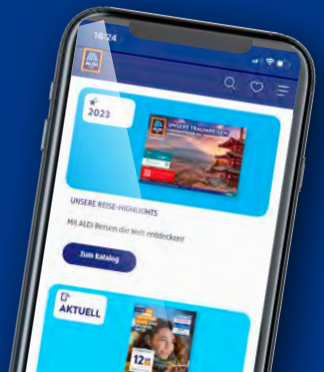

FINDE ALLE UNSERE ANGBOTE AUF EINEN BLICK:

aldi-sued.de/prospekt