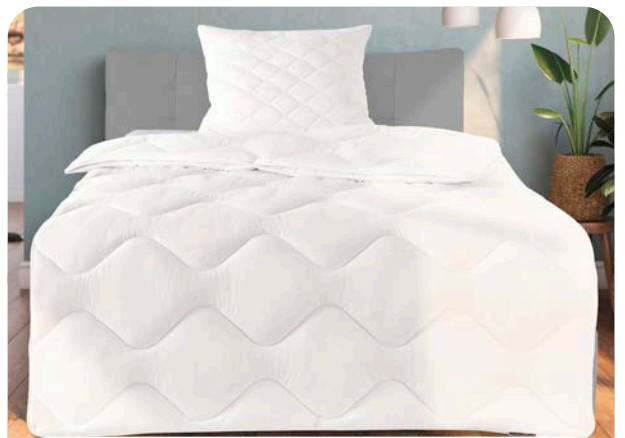

ab 16.2.

TRAUMNACHT
selection

Bettenset 4 Jahreszeiten

Bezug & Füllung: 100 % Polyester, waschbar bis 60 °C, trocknergeeignet

ab **34,99^{1,4}**

Verfügbare Größen:

Ca.: 135 x 200 cm + 80 x 80 cm, 34,99^{1,4}

Ca.: 155 x 220 cm + 80 x 80 cm, 39,99^{1,4}

Ca.: 200 x 200 cm + 2 x 80 x 80 cm, 49,99^{1,4}

ab 16.2.

Sitzbank mit Stauraum, faltbar

MDF, Leinenoptik, Volumen ca.: 103 l, Belastbarkeit max.: 300 kg, Maße ca.: 40 x 110 x 40 cm

44,99^{1,4}

Weitere Artikel der Serie online

Weitere Farbe

ab 16.2.

Kommode mit 4 Schubladen

Holzspanplatte, Stahl, Vliesstoff, verstellbare Füße, Maße ca.: 30 x 45 x 91,7 cm

je **29,99^{1,4}**