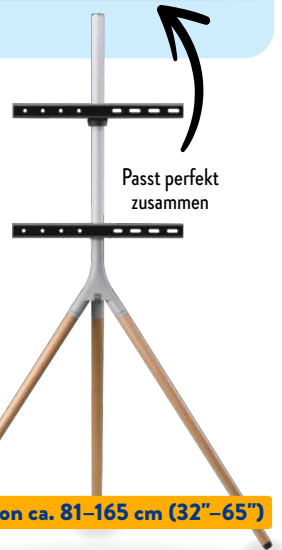

Preis
folgt

ab 16.2.

TV-Stativ Tripod

Flexibel aufstellbar und um
360° drehbar, höhenverstellbar,
für einfaches Kabelmanagement

Preis
folgt

Geeignet für TV-Geräte von ca. 81-165 cm (32"-65")

ab 16.2.

VALE