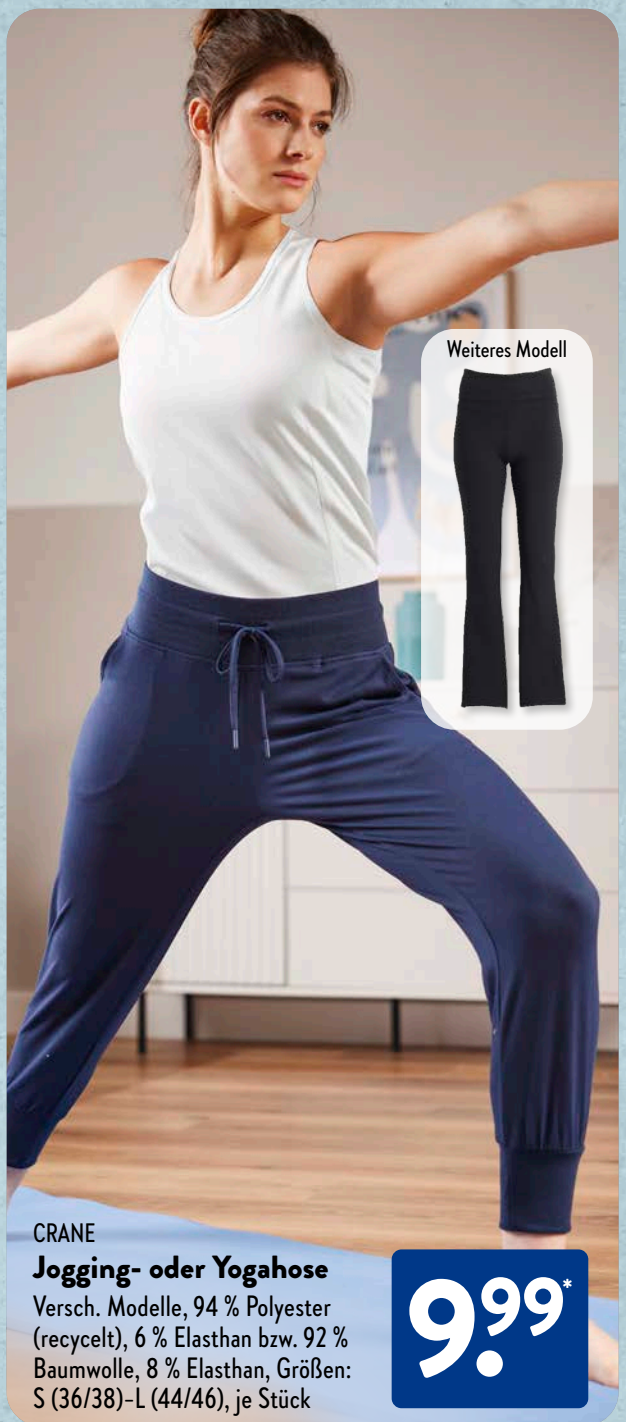

3er-Set

5.99*

Weitere Modelle

Mit Knopfleiste

UP2FASHION

Pyjama

Für Damen, versch. Modelle, 100 % Baumwolle, Größen: S (36/38)-L (44/46), je Set

12.99*