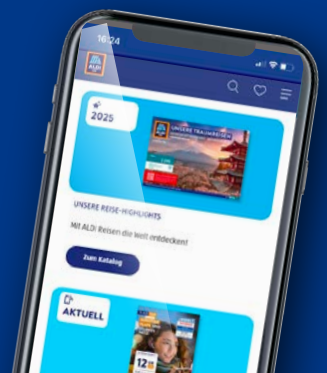

www.blauer-engel.de/uz195

Dieses Druckerzeugnis ist mit dem Blauen Engel ausgezeichnet.

Gutes für alle.

* Wir bitten um Beachtung, dass diese Aktionsartikel im Unterschied zu unserem ständig vorhandenen Sortiment nur in begrenzter Anzahl zur Verfügung stehen. Sie können daher schon am Vormittag des ersten Aktionstages kurz nach Aktionsbeginn ausverkauft sein. Bekleidung teilweise nicht in allen Größen verfügbar. Alle Artikel ohne Dekoration. * Abmeldung jederzeit möglich. Für weitere Infos: aldi-sued.de/whatsapp Infos zum Datenschutz findest du unter: aldi-sued.de/datenschutz