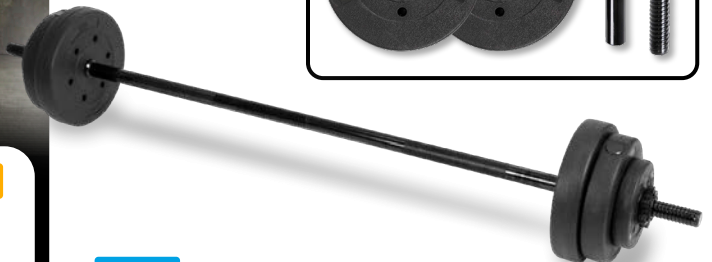

ab 2.3.

HOME CREATION

Saunakissen

Innenkissen inkl. Bezug (abnehmbar), schnelltrocknend, Maße ca.: 45 x 20 x 11 cm

je 8.⁹⁹^{1,4}

Weitere Farben

Weitere Farben

ab 2.3.

HOME CREATION

Badewannenkissen

Innenkissen inkl. Bezug (abnehmbar) u. 2 Saugknöpfen, schnelltrocknend, Maße ca.: 40 x 20 x 6 cm

je 9.⁹⁹^{1,4}

Weitere Farben

ab 2.3.

NOVITESSE

Saunatuch

Doubleface-Optik, 100 % Baumwolle, waschbar bis 60 °C, trocknergeeignet, Maße ca.: 80 x 200 cm

je 9.⁹⁹^{1,4}

ab 2.3.

Weitere Modelle online

HOME DELUXE

Traditionelle Sauna SHADOW L

Fichtenholz, Glasfront aus Sicherheitsglas (ESG), Temperaturbereich ca.: 80-100 °C, Ofen: 4,5 kW

UVP 1899,00

-26%

1399.⁰⁰^{3,4}

ab 2.3.

CRANE

Langhantel-Set, 20 kg

6 Hantelscheiben (Gewicht ca.: 2x 1 kg, 2x 3 kg, 2x 5 kg), 2-tlg. Hantelstange aus Stahl

14.⁹⁹^{1,4}