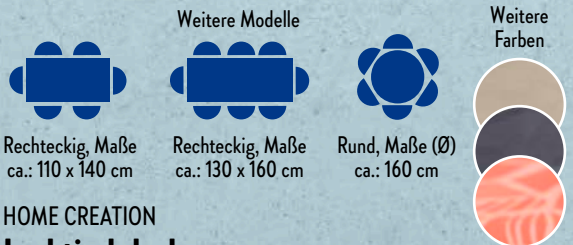

**3.99\***

Made in GERMANY

Ohne Deko

**Schützt den Tisch vor  
Schmutz und Feuchtigkeit**

**Leicht zu reinigen**

Weitere Modelle

Weitere  
Farben

Rechteckig, Maße  
ca.: 110 x 140 cm

Rechteckig, Maße  
ca.: 130 x 160 cm

Rund, Maße (Ø)  
ca.: 160 cm

**HOME CREATION  
Lacktischdecke**

Versch. Modelle, Oberseite:  
Kunststoff-Beschichtung, Unter-  
seite: 100 % Polyester, Vlies, Maße  
ca.: 110 x 140 cm, 130 x 160 cm  
bzw. Ø 160 cm, je Stück