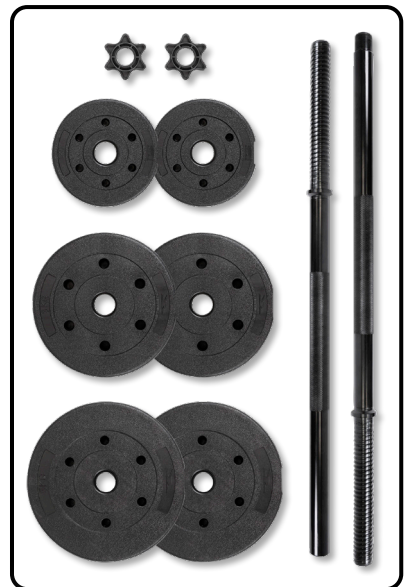

ab 2.3.

HOME CREATION

Saunakissen

Innenkissen inkl. Bezug (abnehmbar), schnelltrocknend, Maße ca.: 45 x 20 x 11 cm

je 8.⁹⁹^{1,4}

Weitere Farben

Weitere Farben

ab 2.3.

HOME CREATION

Badewannenkissen

Innenkissen inkl. Bezug (abnehmbar) u. 2 Saugknöpfen, schnelltrocknend, Maße ca.: 40 x 20 x 6 cm

je 9.⁹⁹^{1,4}

Weitere Farben

ab 2.3.

NOVITESSE

Saunatuch

Doubleface-Optik, 100 % Baumwolle, waschbar bis 60 °C, trocknergeeignet, Maße ca.: 80 x 200 cm

je 9.⁹⁹^{1,4}

ab 2.3.

Weitere Modelle online

HOME DELUXE

Traditionelle Sauna SHADOW L

Fichtenholz, Glasfront aus Sicherheitsglas (ESG), Temperaturbereich ca.: 80-100 °C, Ofen: 4,5 kW

UVP 1899,00

-26%

1399.⁰⁰^{3,4}

ab 2.3.

CRANE

Langhantel-Set, 20 kg

6 Hantelscheiben (Gewicht ca.: 2x 1 kg, 2x 3 kg, 2x 5 kg), 2-tlg. Hantelstange aus Stahl

14.⁹⁹^{1,4}