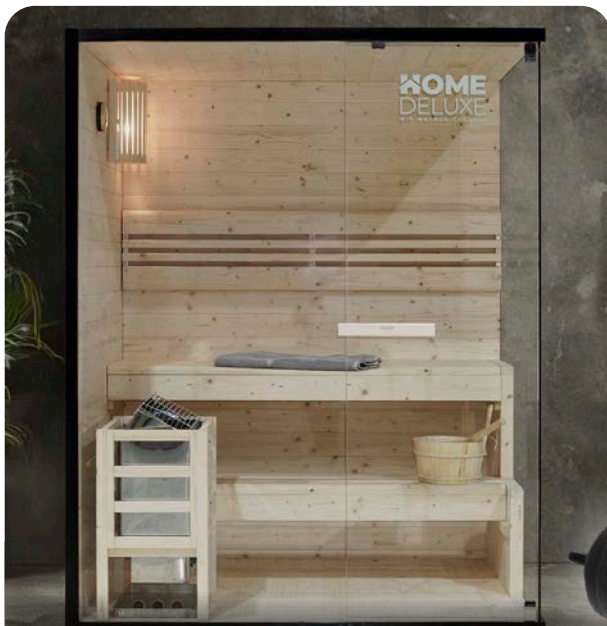

Saunatuch

Doubleface-Optik, 100 % Baumwolle, waschbar bis 60 °C, trocknergeeignet, Maße ca.: 80 x 200 cm

je 9.⁹⁹^{1,4}

ab 2.3.

Weitere Modelle online

HOME DELUXE

Traditionelle Sauna SHADOW L

Fichtenholz, Glasfront aus Sicherheitsglas (ESG), Temperaturbereich ca.: 80-100 °C, Ofen: 4,5 kW

UVP 1899,00

-26%

1399.⁰⁰^{3,4}

ab 2.3.

CRANE

Langhantel-Set, 20 kg

6 Hantelscheiben (Gewicht ca.: 2x 1 kg, 2x 3 kg, 2x 5 kg), 2-tlg. Hantelstange aus Stahl

14.⁹⁹^{1,4}