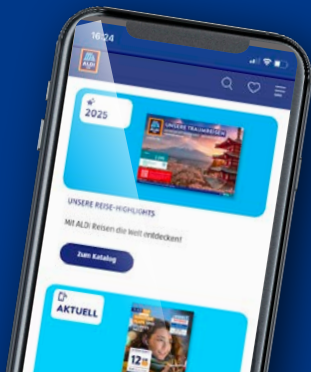

www.blauer-engel.de/uz195

Dieses Druckerzeugnis ist mit dem Blauen Engel ausgezeichnet.

Gutes für alle.

* Wir bitten um Beachtung, dass diese Aktionsartikel im Unterschied zu unserem ständig vorhandenen Sortiment nur in begrenzter Anzahl zur Verfügung stehen. Sie können daher schon am Vormittag des ersten Aktionstages kurz nach Aktionsbeginn ausverkauft sein. Bekleidung teilweise nicht in allen Größen verfügbar. Alle Artikel ohne Dekoration.