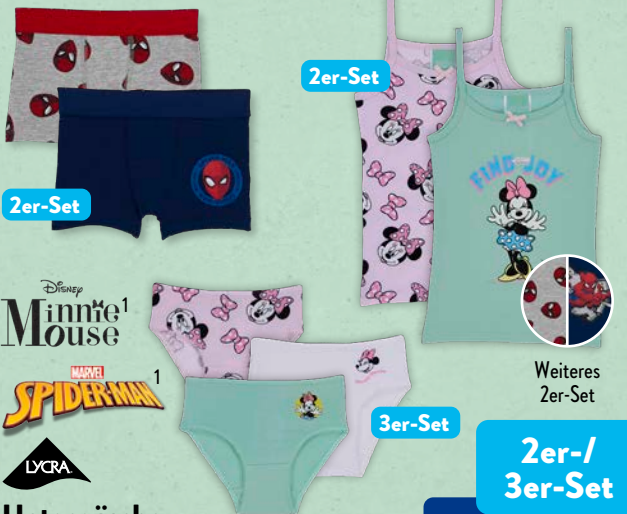

**12.99\***

Größen:  
24-27

Weiteres  
Design,  
Größen:  
26-29

Größen:  
23-26

LILY & DAN  
**Sneaker**

Versch. Designs, Obermaterial aus Leder  
mit Synthetik, Größen: 23-29, je Paar

**12.99\***

Weitere  
Designs

2er-Set

2er-Set

Disney  
**Minnie!**

MARVEL  
**SPIDER-MAN**

**Unterwäsche**

Versch. Modelle, Unterhemden oder Unter-  
hosen, 95 % Baumwolle, 5 % Elasthan (LYCRA®)  
bzw. 88 % Baumwolle, 7 % Polyester, 5 % Elas-  
than (LYCRA®), Größen: 98/104-122/128