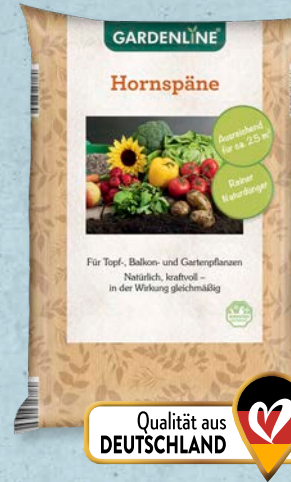

GARDENLINE Pasteurisierte Hornspäne

Für Topf-, Balkon- und Gartenpflanzen, mit 13,5 % Stickstoff, für ca. 25 m², 2,5-kg-Packung, kg-Preis 3.20

7.99*

Qualität aus DEUTSCHLAND

MEHR GARTENARTIKEL ONLINE UNTER: [ALDI-ONLINESHOP.de](https://www.aldi-online.de)

Hintergrund Kl-generiert.

Als Rosenbogen oder mit weiterem Set als Rosenlaube nutzbar

Geteilt als Rosen-gang nutzbar

BELAVI

Rosenbogen

Pulverbeschichtetes Metall, sandraue Oberfläche, integrierte Erdspieße, Durchgang: Höhe ca.: 200 cm, Breite ca.: 130 cm, Maße ca.: 145 x 240 x 38 cm, 3 Jahre Garantie, je Set

39.99*