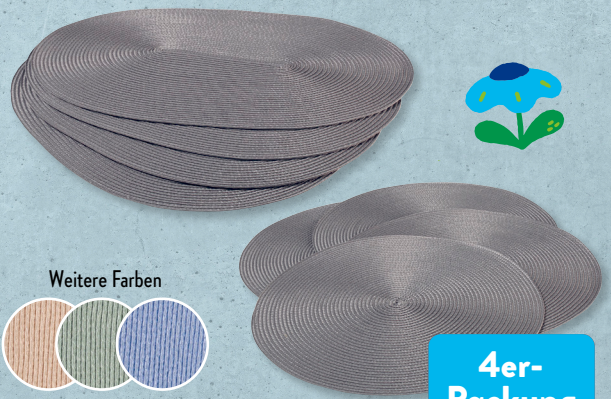

ILAG  
NON STICK  
SWISS TECHNOLOGY  
XERADUR

4.99\*

Weitere Farben

HOME CREATION  
Geflochtenes Tischset

Versch. Modelle, Material: 85 % Poly-  
propylen, 15 % Polyester, Maße je ca.:  
35 x 50 cm bzw. Ø je ca.: 40 cm