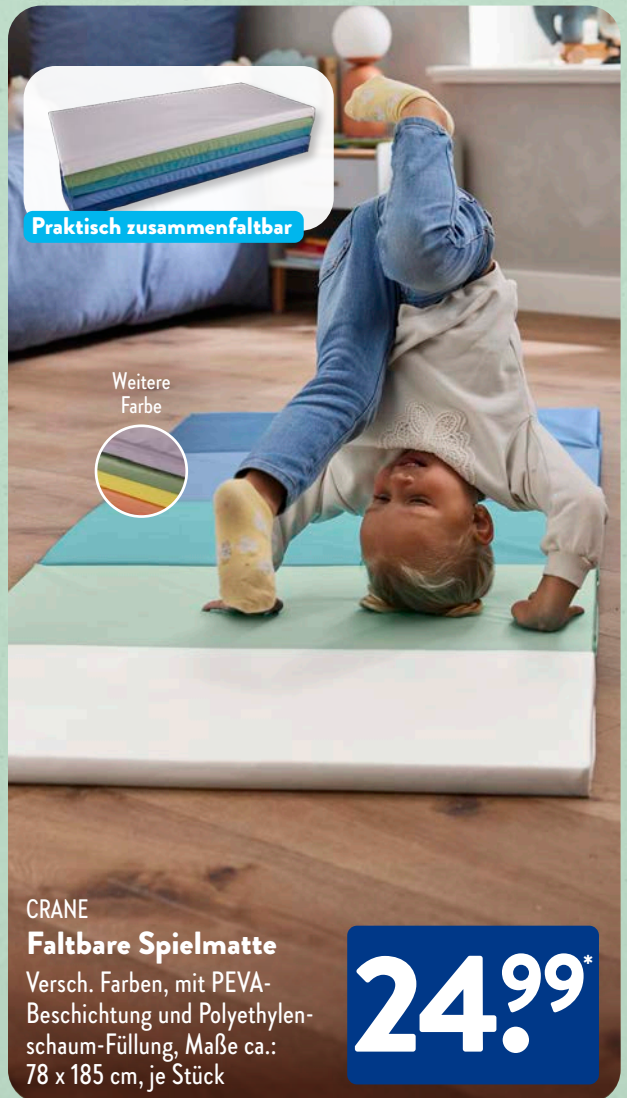

Ausmalkarten- Box

Versch. Titel, je 30
Karten mit abgerun-
deten Ecken, ab 3-7
Jahren, je Stück

2,99*