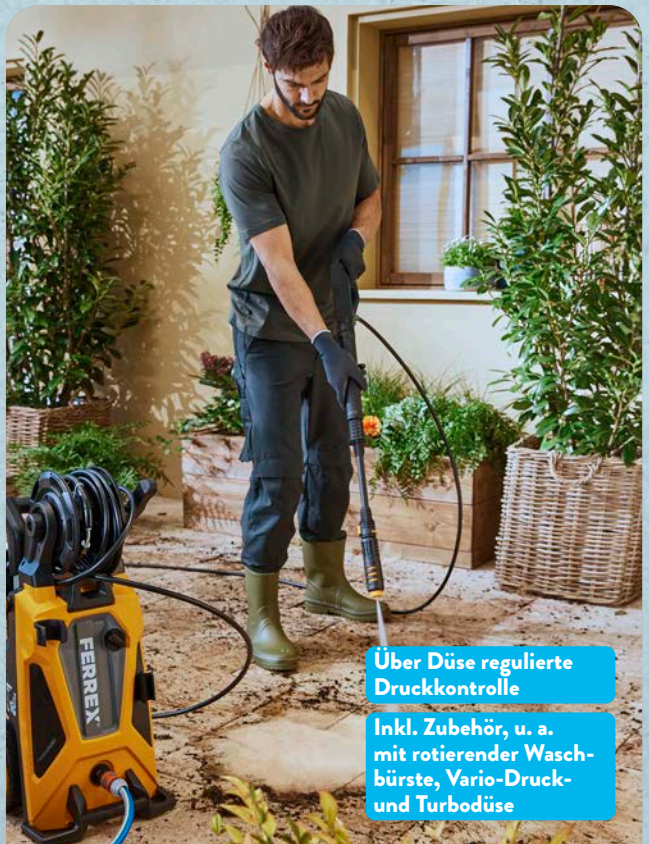

Über Düse regulierte Druckkontrolle

Inkl. Zubehör, u. a. mit rotierender Waschbürste, Vario-Druck- und Turbodüse

FERREX

**Hochdruckreiniger**

2400 W, max. 170 bar und 500 l/h, 10-m-Hochdruckschlauch mit Schnellverschluss, Sprühpistole mit integrierter Druckanzeige, höhenverstellbarer Teleskopgriff, 3 Jahre Garantie, je Stück