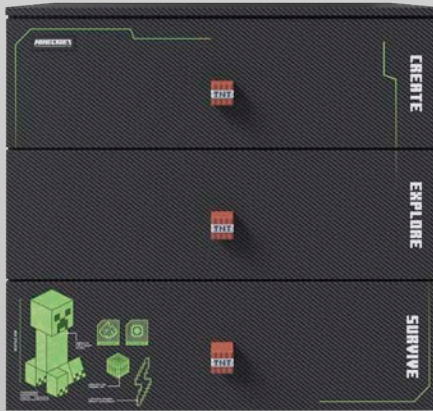

### Kommode mit 3 Schubladen

Mit LED-RGBIC-Lichtband, Fernbedienung & Soundsteuerung, Maße ca.:

80 x 77,1 x 39,5 cm  
Nicht für Kinder unter 3 Jahren geeignet.

UVP 299,90

**-43%**

**169,00<sup>1,4</sup>**