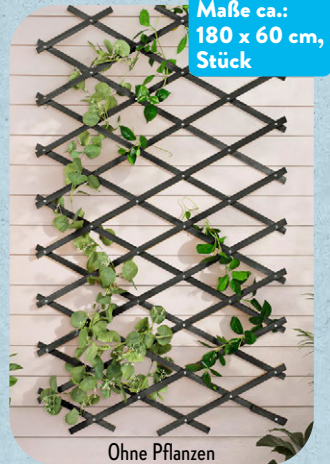

GARDENLINE
Obst- und
Gemüsedünger
100 % natürliche und
vegane Zutaten; wirkt
besonders schnell;
1-l-Flasche

2.49*

NEU

Maße ca.:
180 x 30 cm,
2er-Packung

Maße ca.:
180 x 60 cm,
Stück

Ohne Pflanzen

Weitere
Farbe