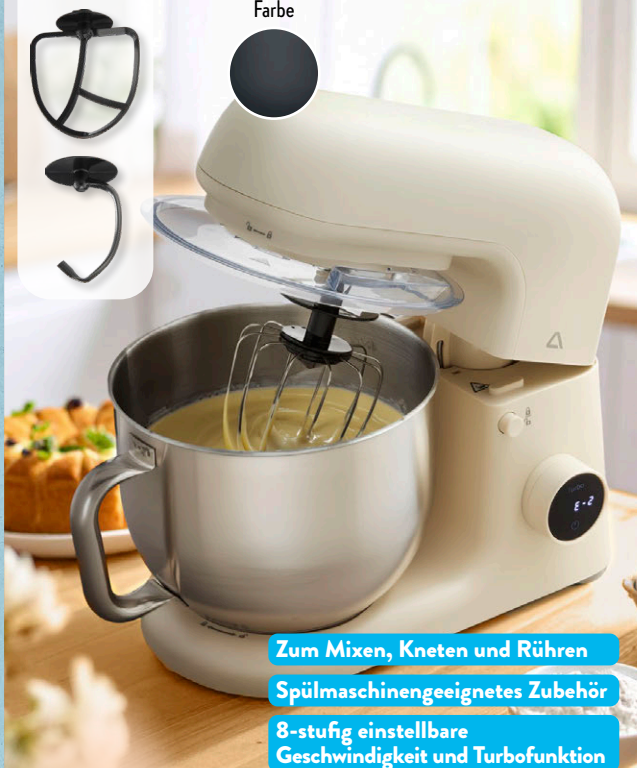

ab Do. 9.4.

**TIEFPREIS-
HIGHLIGHT**

Hintergrund KI-generiert

Weiteres
Zubehör

Weitere
Farbe

Zum Mixen, Kneten und Rühren

Spülmaschinengeeignetes Zubehör

8-stufig einstellbare
Geschwindigkeit und Turbofunktion

AMBIANO

Küchenmaschine

Versch. Farben; Fassungsvermögen Edelstahlschüssel ca.: 5 l; Füllmenge max.: 3,7 l; 420 W; 3 Jahre Garantie; je Stück

49.99*

Weitere Farben
für beide Modelle