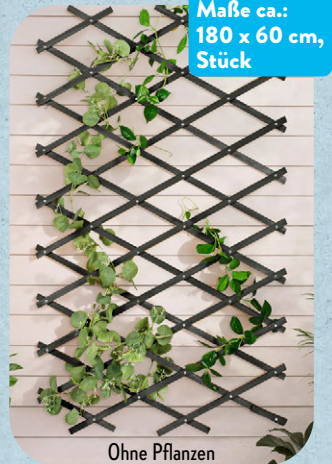

GARDENLINE
Obst- und
Gemüsedünger
100 % natürliche und
vegane Zutaten; wirkt
besonders schnell;
1-l-Flasche

2.49*

NEU

Maße ca.:
180 x 30 cm,
2er-Packung

Maße ca.:
180 x 60 cm,
Stück

Ohne Pflanzen

Weitere
Farbe