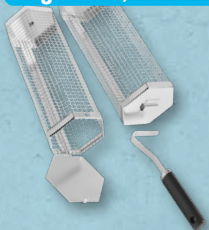

Stück

Stück

Stück

BBQ  
**Grillbürste**  
Versch. Modelle; geeignet für handelsübliche Grills

3,99\*

Grillzylinder, inkl. Haken, nicht magnetisch, 2er-Set

Grillbehälter, Maße ca.: 32 x 6 x 2,2 cm, Stück

Küchenrollenhalter, Stück