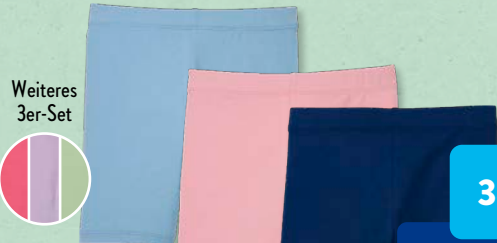

Weiteres 3er-Set

LILY & DAN
Radlerhosen
Versch. Farben; 95 %
Baumwolle, 5 % Elasthan; Größen: 92-116

3er-Set

4.99*