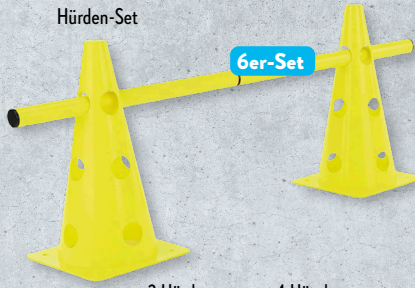

18er-Set

4.99*

Hürden-Set

6er-Set

Markierungs-
Kegel

2 Hürdenstangen, 4 Hütchen,
3 Höhen-Einstellungen
(15, 20 und 30 cm)

10er-Set

CRANE