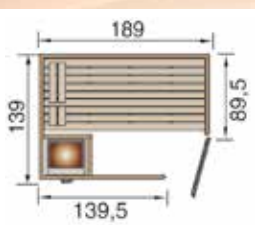

5 Jahre WEKA Garantie