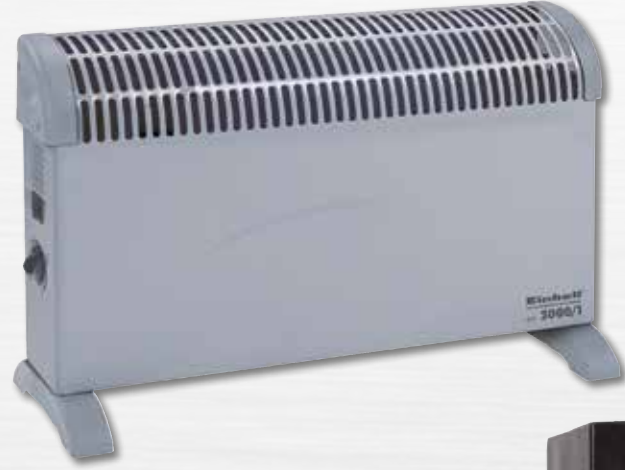

Konvektor

CH 2000/1
3 Heizstufen, bis 2000 W, Thermostatregler, Überhitzungsschutz

24.99