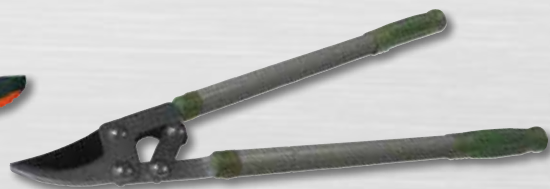

Bypass-Astscherer

teleskopierbar, Länge von 65 - 95 cm, Antihafklinge

11,99