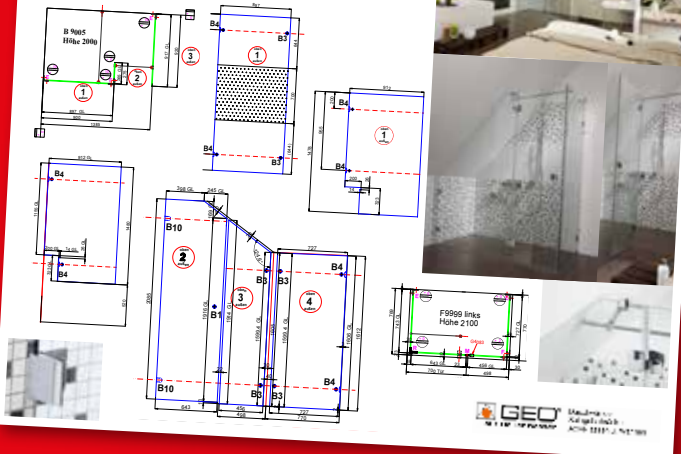

**Auch in Ihrem
Wunschmaß!**

Selbstverständlich erhalten Sie bei uns auch Duschwände aus Sicherheitsglas speziell nach Ihren Wünschen und Ihrer Bad-Einbausituation maßgefertigt sowie in vielen verschiedenen Glasdesigns – sogar individuell bedruckt mit Ihrem Wunschbild. Notwendige Glasaus- bzw. Schrägschnitte oder verkürzte Seitenteile, aufgrund von baulichen Besonderheiten, können problemlos umgesetzt werden. Nutzen Sie auch den professionellen Aufmaß- und Montageservice.

**Wir haben für jede Badsituation das richtige Duschwandmodell.
Sprechen Sie uns an.**

**Aufmaß- und Montageservice:
Wir machen jeden Duschwunsch
machbar.**

Badheizkörper
500 W, weiß, 120 x 50 cm,
inkl. Zeitschaltuhr

169,-