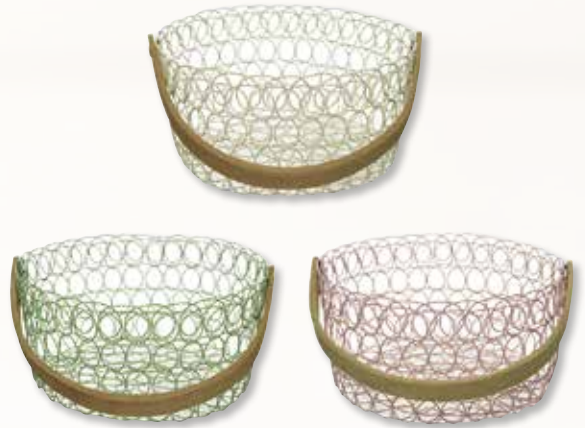

Windmühlen

9 x 28 cm (ø x H), Kunststoff, bunt, für innen und außen, verschiedene Farben

je **0.79**¹⁾

Draht-Korb

20 x 10 cm (ø x H), mit Griff aus Tannenholz, Eisen pulverbeschichtet, verschiedene Farben