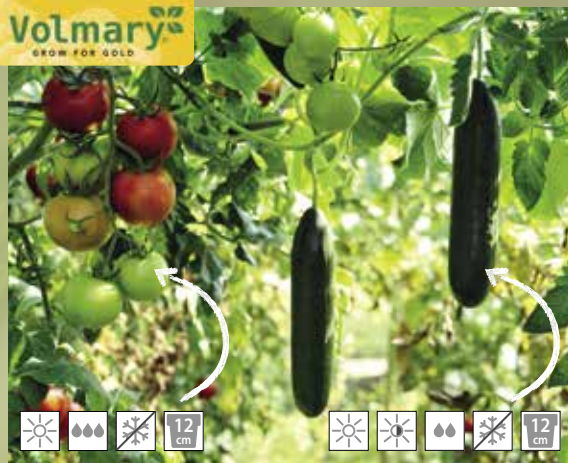

bauSpezi | www.bauspezi.de

**Voll im Trend -
Selbst-
versorgung**

Tomatenpflanze
verschiedene Sorten

je **0,99¹⁾**

Paprikapflanze
verschiedene Sorten

je **1,79¹⁾**

Gurkenpflanze
verschiedene Sorten

je **1,49¹⁾**

Zucchini-pflanze
verschiedene Sorten

je **1,79¹⁾**

Veredelte Gemüsepflanzen Was bedeutet das?

Bei veredeltem Gemüse handelt es sich um die Kombination von zwei Pflanzen. Die eine Pflanze bringt besonders schöne und schmackhafte Früchte hervor. Die andere Pflanze ist besonders resistent gegenüber bodenbürtigen Krankheiten.

Bei der Veredelung entsteht also eine Pflanze mit super leckeren Früchten und einer sehr guten Krankheitsresistenz.

Das Ergebnis sind hohe Ernteerträge, die vorzüglich schmecken!

Veredeltes Gemüse
Tomaten & Gurken
verschiedene Sorten

je **5,99¹⁾**

Vital-Kräuter
verschiedene Sorten,
z. B. Minze, Rosmarin,
Petersilie

je **2,99¹⁾**

☀️ sonnig ☀️ halbschattig ☁️ schattig 💧 Wasserbedarf ❄️ winterhart ❄️ nicht winterhart 🌿 immergrün (12 Monate) 🐝 insektenfreundlich 📏 9 cm 📏 6 cm Topfgröße