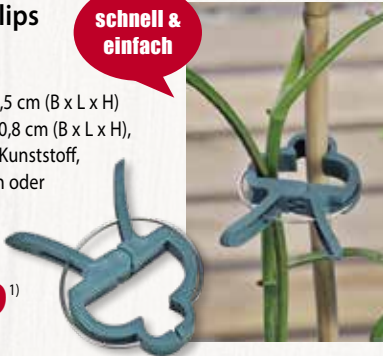

Pflanzenclips

30er Pack

2 Größen,

ca. 4,4 x 2,8 x 0,5 cm (B x L x H)

und ca. 6 x 4 x 0,8 cm (B x L x H),

Clip-Funktion, Kunststoff,

zum Befestigen oder

Stützen

schnell & einfach