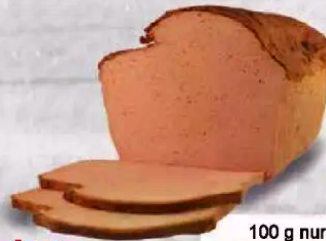

Feiner Fleischkäse

»Goldener DLG-Preis«, auch als **Paprikafleischkäse** oder **Bärlauchfleischkäse** erhältlich

100 g nur

1.69 €