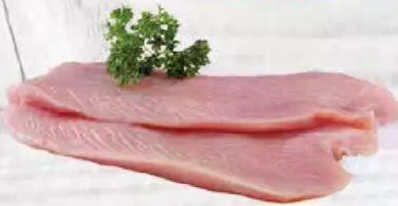

Trolli Fruchtgummi

verschiedene Sorten
150g Packung
1kg = 5,27 €

0,79

Manner Schnitten

verschiedene Sorten
300-400 g Packung
1kg = 6,23-8,30 €

2,49

Milka Schokolade

verschiedene Sorten
87-100g Tafel
1kg = 11,10-12,76 €

1,11

Wochen ANGEBOTE

BESUCHEN SIE AUCH
UNSEREN ONLINESHOP
shop.landmetzgerei.de

Frische Puten- schnittzel natur

zart und mager, auch als
Cordon bleu oder
Putensteak mariniert
erhältlich

100 g nur

1.69
€

Würzige Cevapcici