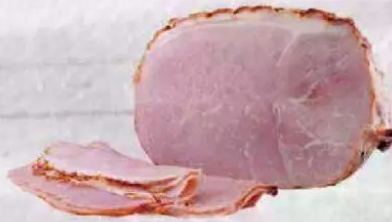

aus Rindfleisch oder
Bratwurst Merguez
(rein Rind)

100 g nur

1.99
€

Saftige Lyoner

»Goldener DLG-Preis«,
auch **abgebunden** und
als **Bärlauchlyoner** oder
Eierlyoner erhältlich

100 g nur

1.89
€

Hohenloher Grillschinken

im Ofen gebacken,
»Goldener DLG-Preis«

100 g nur

2.79
€

Schaschlik- spieße

täglich frisch gesteckt
mit Schweinefleisch,
Zwiebeln, geräuchertem
Bauch und Paprika

100 g nur

1.59
€

Heitheken ANGEBOT