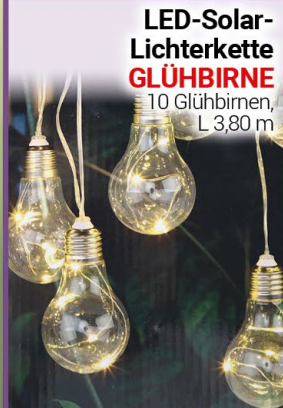

LED

6⁹⁹

LED-Solar-lampions
10 x 12 cm,
pastellfarben

2⁹⁹

LED-Solar-Tierstick
mit Farbwechsel,
H 50 cm

LED

2⁹⁹

**LED-Solar-
Lichterkette**
GLÜHBIRNE
10 Glühbirnen,
L 3,80 m