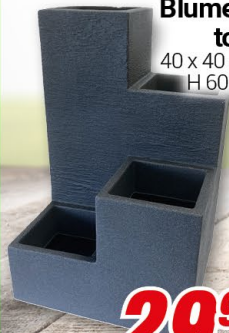

Treppen-Blumentopf
40 x 40 cm,
H 60 cm

29⁹⁹

Pflanztopf
40 x 40 x 34 cm,
in Steingrau

22⁹⁹

Blumentopf
50 x 38 cm,
in Steinoptik

19⁹⁹

Blumenschale
60 x 34 x 23 cm,
in Steinoptik

14⁹⁹