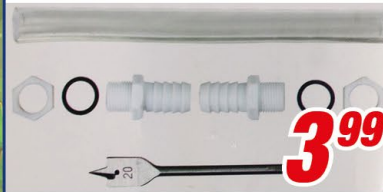

8-teilig
inkl. Bohrer und
Verbindungsschlauch,
2 x Ausguss
inkl. Dichtungen