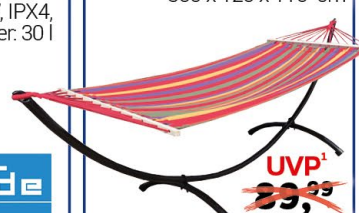

Hängematte
gestreift, an Rahmen,
einfaches Aufstellen,
300 x 120 x 110 cm

UVP¹
~~29,99~~
59⁹⁹