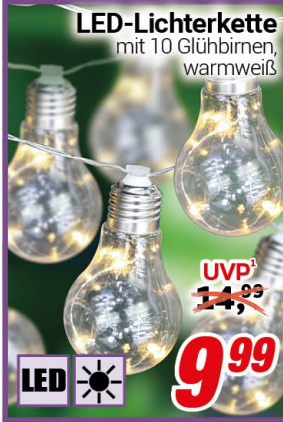

TOP-ARTIKEL

LED-Solar-fackel
H 50 cm

AKTION

4⁹⁹

UVPⁱ
~~7,99~~

LED-Solar-Fackelleuchte
3er-Pack
mit Flammeneffekt,
Ø 8 x H 26 cm

3er-Pack

9⁹⁹

LED-Lichterkette
mit 10 Glühbirnen,
warmweiß

9⁹⁹

UVPⁱ
~~14,99~~