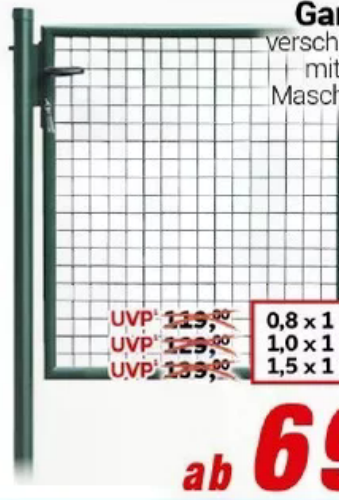

AKTION
9⁹⁹

EURO-Gartenzaun
auf Rolle, Metallzaun
mit PVC-Ummantelung

~~UVP² 59,99~~
~~UVP² 59,99~~
1,0 x 25 m 39,99
1,5 x 25 m 59,99

ab 39⁹⁹

Gartentor
versch. Größen,
mit Pfosten,
Maschenweite:
5 x 5 cm

~~UVP² 129,00~~
~~UVP² 129,00~~
~~UVP² 139,00~~
0,8 x 1 m 69,99
1,0 x 1 m 79,99
1,5 x 1 m 99,99

ab 69⁹⁹

Zaunpfosten
versch. Aus-
führungen