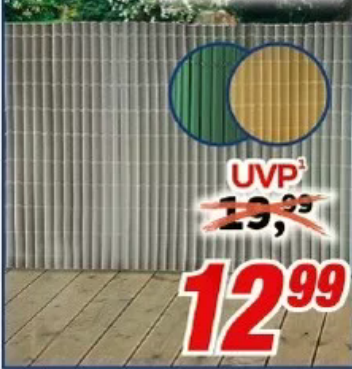

ab 69⁹⁹

Zaunpfosten
versch. Aus-
führungen

ab 4⁹⁹

Einschlaghülse
L 50 cm

4⁹⁹

Schilfrohmatten
in einer Tragetasche, L 6 m
Weitere Größen in den Filialen!

H 100 cm 9,99
H 120 cm 12,99
H 140 cm 14,99
H 160 cm 17,99
H 180 cm 19,99
H 200 cm 24,99

ab 9⁹⁹

Sichtschutzmatte
auf Rolle, UV- und witterungs-
beständiges PVC,
versch. Farben,
L 3 m x H 90 cm

~~UVP² 19,99~~

12⁹⁹

Sicht- und Windschutzmatte
auf Rolle, UV- und witterungs-
beständiges PVC,
L 3 x H 1,8 m