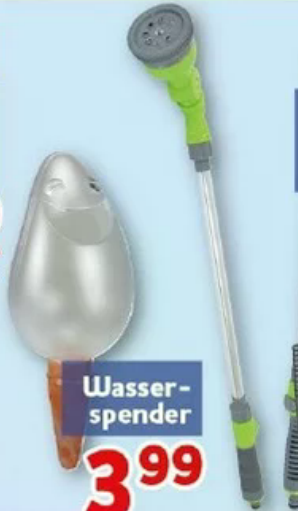

**Wasser-
spender**

3⁹⁹

Gießstab
für den Garten-
schlauch

9⁹⁹
UVP¹ 12,99