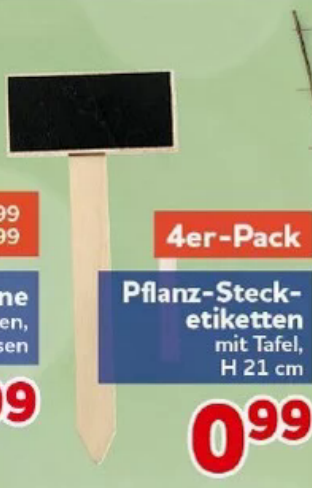

4,99

MICH GIBT'S AUCH
ALS BESTELLARTIKEL
IN DEINER FILIALE

10er-Pack

Beetumrandung
L 25 x H 23 cm,
Gesamtlänge: 2,5 m

5,99
UVP¹ 9,99

5er-Pack

Beetumrandung
L 48 x H 35 cm,
Gesamtlänge: 2,4 m

5,99
UVP¹ 9,99

2 x 3 m 4,99
3 x 4 m 8,99

Gewebeplane
versch. Größen,
mit Osen

ab **4,99**

4er-Pack

Pflanz-Steck-
etiketten
mit Tafel,
H 21 cm

0,99

Pflanzgitter
L 75 x B 32/10 cm

1,79