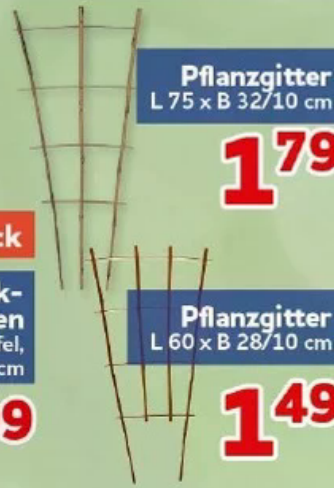

4,99

MICH GIBT'S AUCH
ALS BESTELLARTIKEL
IN DEINER FILIALE

10er-Pack

Beetumrandung
L 25 x H 23 cm,
Gesamtlänge: 2,5 m

5,99
UVP¹ 9,99

5er-Pack

Beetumrandung
L 48 x H 35 cm,
Gesamtlänge: 2,4 m

5,99
UVP¹ 9,99

2 x 3 m 4,99
3 x 4 m 8,99

Gewebeplane
versch. Größen,
mit Osen

ab **4,99**

4er-Pack

Pflanz-Steck-
etiketten
mit Tafel,
H 21 cm

0,99

Pflanzgitter
L 75 x B 32/10 cm

1,79

Pflanzgitter
L 60 x B 28/10 cm

1,49

H 15 cm 4,99
H 20 cm 5,99

Beetumrandung
aus Kunststoff,
L 9 m

ab **4,99**

3-teilig

Palettenkissen
nur noch in Anthrazit,
L 120 x B 80 cm und
L 60 x B 40 cm

39,99