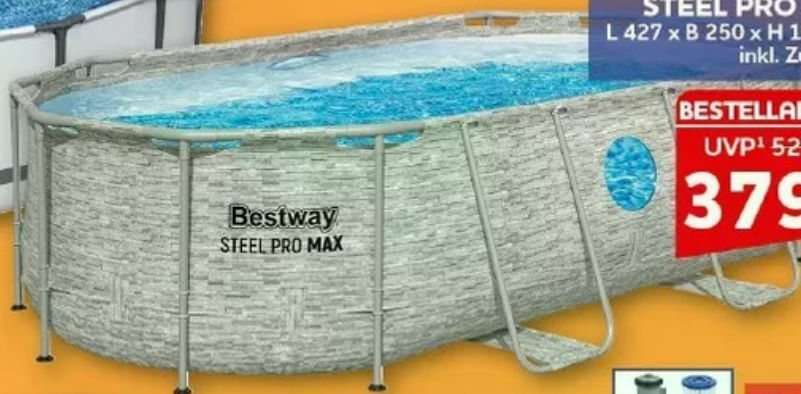

7.250 I

**Framepool
STEEL PRO MAX**
L 427 x B 250 x H 100 cm,
inkl. Zubehör

BESTELLARTIKEL

UVP¹ 529,00

379⁹⁹