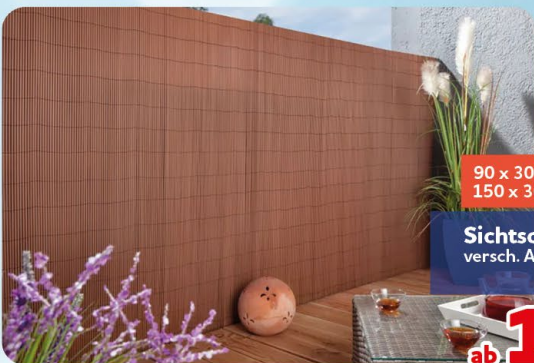

Gartenbank
B 100 x T 52 x H 71 cm,
aus Kunststoff

24⁹⁵

Mosaik-Bistrostuhl
B 39 x T 39 x H 88 cm,
klappbar

29⁹⁵
UVP 59,99

Hängematte
gestreift, an Rahmen,
300 x 120 x 110 cm

59⁹⁹

Gartentisch
L 150 x B 90 x H 72 cm,
aus Streckmetall

AKTION

149⁹⁹

90 x 300 cm 19,99
150 x 300 cm 49,99

Sichtschutzwand
versch. Ausführungen,
in Holzoptik

ab **19⁹⁹**

Kinder-Spielhaus
B 136 x T 97 x H 150 cm,
aus Tannenholz

199⁹⁹

Anthrazit 49,99
Rost 79,99
178 x 90 cm 149,99