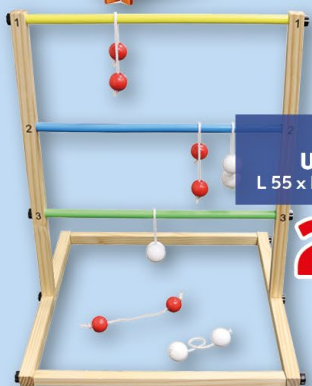

7,99

Holz-Sandkasten
L 115 x B 115 x H 25 cm

PREISHIT
59,99
39,99

25 kg

Spielsand
1 kg = 0,12

2,99

6-teilig

Sandspielzeug
im Körbchen,
versch. Farben

3,49

Wasserspritze
Reichweite: 7 m,
Ø 5 x L 33 cm

2,99
UVP¹ 3,99

Leitergolf
WURFSPIEL
L 55 x B 60 x H 75 cm

24,99

3-teilig

Klettballspiel
2 Pads und 1 Ball,
aus Kunststoff

2,99
UVP¹ 3,99