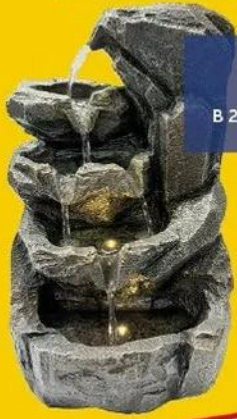

PREISHIT!

LED-Zimmerbrunnen
strombetrieben,
B 22 x T 18 x H 38 cm,
Steinoptik

PREISHIT
39,99
29⁹⁹

LED-Zimmerbrunnen-
strombetrieben,
B 22 x T 19 x H 29 cm