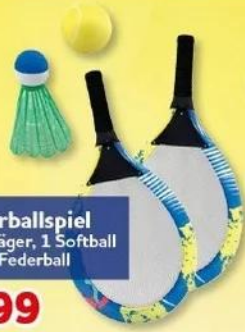

Federballspiel
2 Schläger, 1 Softball
und 1 Federball

6⁹⁹