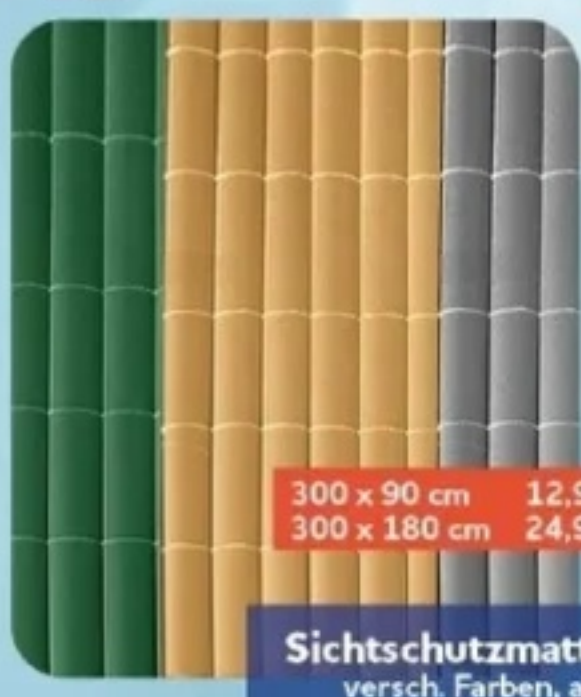

Sonnensegel
in Anthrazit, dreieckig,
versch. Maße

ab **9⁹⁹**
UVP! 12,99

Blumentreppe
3 Stufen, aus Holz,
B 46 x T 32 x H 80 cm

16⁹⁹

Pflanzentreppe
3 Stufen, aus Holz,
B 49 x T 41 x H 75 cm

24⁹⁹
UVP! 39,99

Blumenkasten
Wannenoptik, aus Holz,
B 40 x T 30 x H 23 cm

14⁹⁹
UVP! 29,99

300 x 90 cm 12,99
300 x 180 cm 24,99

Sichtschutzmatte
versch. Farben, auf
Rolle, L 3 x H 1,8 m

ab **12⁹⁹**
UVP! 19,99

als Rolle B-Ware

Schilfrohrmatte
Comfort Plus
L 600 x H 100 cm

4⁹⁹

MICH GIBT'S AUCH
ALS BESTELLARTIKEL
IN ONLINEWARE