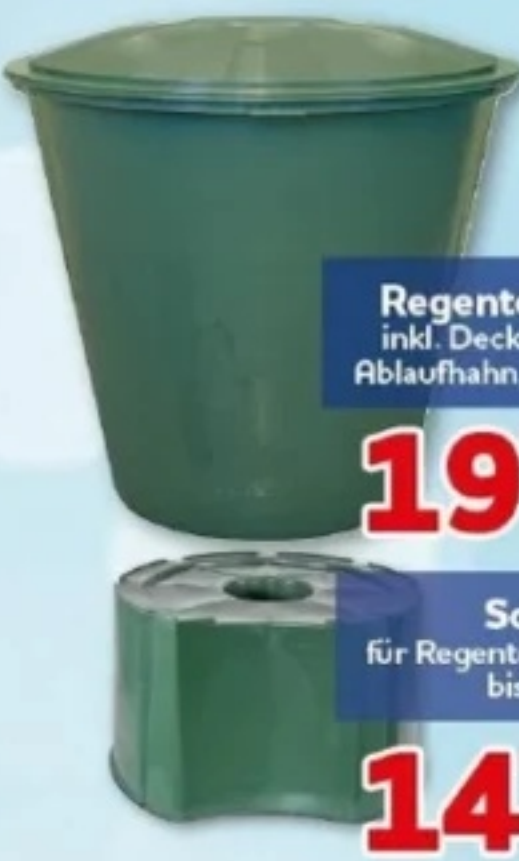

Regentonne
inkl. Deckel und
Ablaufhahn, 210 l

19,99

Sockel
für Regentonnen
bis 300 l

14,99