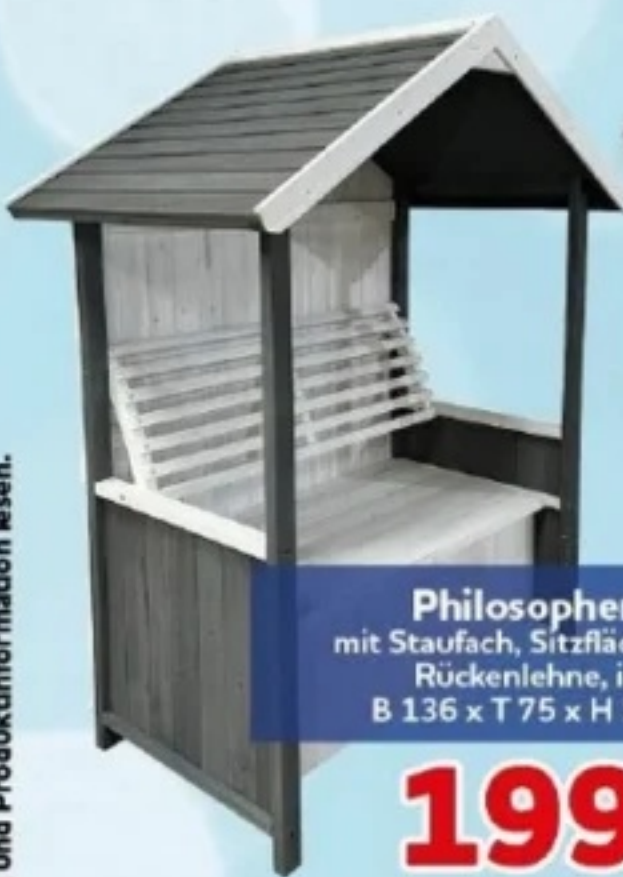

6 Tabs x 200 g

Multifunktions-chlortabletten
1 kg = 10,83

12⁹⁹

Philosophenhaus
mit Staufach, Sitzfläche und
Rückenlehne, in Grau,
B 136 x T 75 x H 171 cm

199⁹⁹
UVP 299,99

Gartenschirm
versch. Farben,
Ø 3 x H 2,4 m,
mit Kurbel