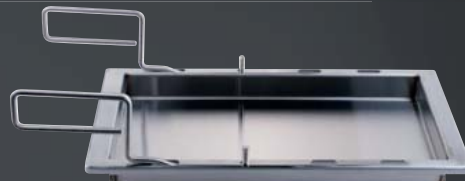

1449⁰⁰

NEU

SANTOS

S-418 Pro Edelstahl inkl. Drehspieß

Premium Edelstahl Gasgrill mit Profi-Ausstattung

- 4 Qualitäts-Hauptbrenner aus Edelstahl 4 x 3 kW
- 800 °C Infrarot-Seitenbrenner 4,5 kW
- Edelstahl-Heckbrenner 3,5 kW
- 4 Grillroste Gusseisen, Grillfläche 42,5 x 75,5 cm
- ausziehbarer XXL-Edelstahl-Warmhalterost
- beleuchtete Drehregler mit Farbwechsel bei Gasfluss
- Top Isolierung für gleichmäßig hohe Grilltemperaturen und weniger Energieverbrauch
- hoher doppelwandiger Deckel mit Thermometer
- Edelstahl-Brennerabdeckungen
- Maße: 154 x 122 x 64 cm, Gewicht: 81 kg

1349⁰⁰

ZUBEHÖR:

Santos
Infrarot-Thermometer
batteriebetrieben,
präzise Messwerte
zwischen -50 °C
und +550 °C

29⁹⁹

Santos
Premium Grillbesteck,
3-teilig
hitzebeständig, rostfrei,
hochwertiger Edelstahl,
spülmaschinenfest

44⁹⁹

Santos
Plancha

Einsatzpfanne für SANTOS S-Serie, abnehmbare
Tragegriffe, Maße (B x L x T): ca. 37,7 x 42,8 x 4 cm,
Material: Edelstahl

99⁹⁹

GRILL ZUGABEAKTION

SANTOS

Grill von Santos kaufen und **Einkaufscoupon im Wert von bis zu 150 € für Zubehör erhalten!***