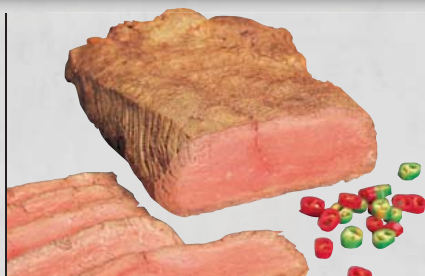

Herrlich zart zergeht das Fleisch mit der charakteristischen Marmorierung förmlich auf der Zunge.

Dieses **klassische Premium-Steak** lässt keine Wünsche offen.

Frisches US-Beef Entrecôte

in Scheiben, zart, saftig und schmackhaft durch eine feine Marmorierung
100 g

2²⁹

Frisches US Beef Hanging Tender (Onglet)
aus dem Nierenzapfen
100 g

3⁹⁹

Frisches Schweinelachssteak
vom spanischen Duroc-Schwein
im Stück, 100 g
oder
in Scheiben, 100 g

2²⁹ 2³⁹

Frisches Schweinenackensteak
vom spanischen Duroc-Schwein,
ohne Knochen, in Scheiben
100 g

2¹⁹

Frisches Schweine-Secreto
Fleischdeckel vom Rücken,
vom spanischen Duroc-Schwein
100 g

2⁵⁹

ARGAL
DUROC Serrano Schinken Extremadura
hergestellt aus dem bekannten DUROC-Schwein, eine Kreuzung aus Hausschwein und Iberico-Schwein, lange Reifezeit von 15 Monaten, einzigartiger leicht nussiger und äußerst milder Geschmack
100 g

3⁹⁹

EIGENE HERSTELLUNG
Delikates-Roastbeef
im Ofen medium gebraten, in Scheiben
100 g

3⁹⁹

EIGENE HERSTELLUNG
Delikates-Kasseler aufschnitt
in Scheiben
100 g

1⁷⁹

**CITTI
HIT**

SB

Lauenroth