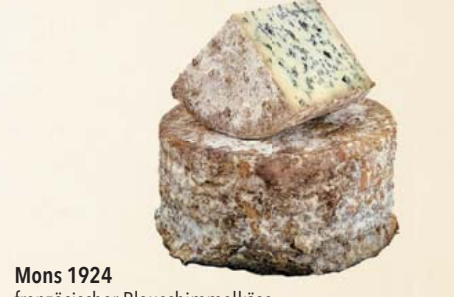

Mons 1924
französischer Blauschimmelkäse aus Kuh- und Schafmilch, 48% Fett i.Tr., 3-4 Monate gereift, cremig, üppig, mit feiner Würze, aus der Auvergne
100 g

359