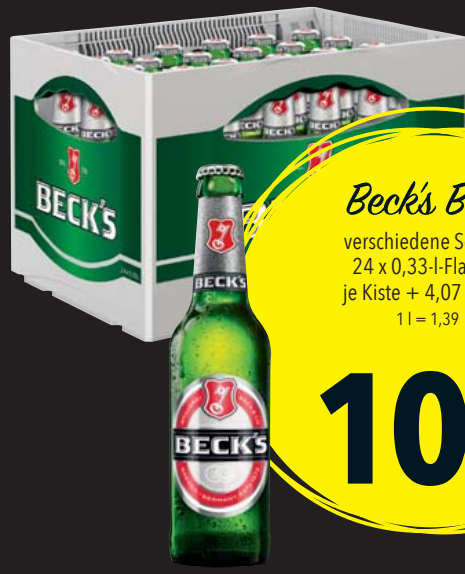

**CITTI
HIT**

Beck's Bier

verschiedene Sorten,
24 x 0,33-l-Flasche
je Kiste + 4,07 Pfand
11 = 1,39

10⁹⁹

Gratis PROBIEREN
VOM 4.4.-5.4.2025

12-19 Uhr

Monin
Pure Sirup
verschiedene Sorten
je 0,7-l-Flasche
11 = 8,56

5⁹⁹