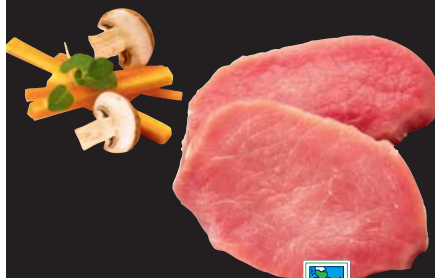

## KALBFLEISCH AUS SCHLESWIG-HOLSTEIN

In der Region Angeln wachsen die Tiere auf **bäuerlichen Höfen** auf. Nach der natürlichen Milchphase werden die Kälber mit Mais und eventuell Heu zugefüttert, was zu einer natürlichen Unterstützung ihrer Entwicklung beiträgt. Das **feinfaserige zartrosa Fleisch der Angelner Kälber** wird von Gourmets in ganz Deutschland als Delikatesse geschätzt.

REGIONAL

**Frische deutsche Kalbskrone**  
in Scheiben, rosé  
100 g

**3<sup>99</sup>**

REGIONAL

**Frisches deutsches Kalbsfilet**  
rosé, in Scheiben  
100 g

**4<sup>59</sup>**

## SUSLÄNDER

AUS SCHLESWIG-HOLSTEIN

In Schleswig-Holstein befinden sich die bäuerlichen Betriebe mit den Susländer Sauen und Ferkeln aus **eigener Aufzucht**. Getreidemühle und Schlachtbetrieb befinden sich ebenfalls vor Ort und ermöglichen kurze Transportwege. Das ausgewogene Futter mit einem hohen Anteil an Erbsen ist nicht nur eine Delikatesse für die Tiere, sondern garantiert eine natürliche Würze. Das Susländer Fleisch ist **zart im Biss** und schrumpft nicht in der Pfanne!

Susländer

REGIONAL

**Frischer Schinkenkrustenbraten**  
ohne Knochen, mit Speck und  
Schwarte, von unseren  
Susländer-Schweinen  
1 kg

**9<sup>99</sup>**

Susländer

REGIONAL

**Frisches Schweinelachssteak**  
zum Kurzbraten, von unseren  
Susländer-Schweinen  
100 g