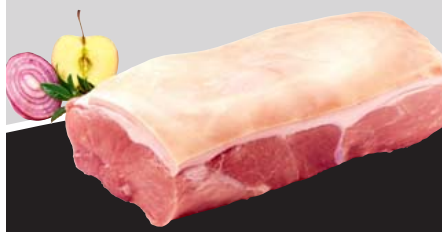

## KALBFLEISCH AUS SCHLESWIG-HOLSTEIN

In der Region Angeln wachsen die Tiere auf **bäuerlichen Höfen** auf. Nach der natürlichen Milchphase werden die Kälber mit Mais und eventuell Heu zugefüttert, was zu einer natürlichen Unterstützung ihrer Entwicklung beiträgt. Das **feinfaserige zartrosa Fleisch der Angelner Kälber** wird von Gourmets in ganz Deutschland als Delikatesse geschätzt.

REGIONAL

**Frische deutsche Kalbskrone**  
in Scheiben, rosé  
100 g

**3<sup>99</sup>**

REGIONAL

**Frisches deutsches Kalbsfilet**  
rosé, in Scheiben  
100 g

**4<sup>59</sup>**

## SUSLÄNDER

AUS SCHLESWIG-HOLSTEIN

In Schleswig-Holstein befinden sich die bäuerlichen Betriebe mit den Susländer Sauen und Ferkeln aus **eigener Aufzucht**. Getreidemühle und Schlachtbetrieb befinden sich ebenfalls vor Ort und ermöglichen kurze Transportwege. Das ausgewogene Futter mit einem hohen Anteil an Erbsen ist nicht nur eine Delikatesse für die Tiere, sondern garantiert eine natürliche Würze. Das Susländer Fleisch ist **zart im Biss** und schrumpft nicht in der Pfanne!

Susländer

REGIONAL

**Frischer Schinkenkrustenbraten**  
ohne Knochen, mit Speck und  
Schwarte, von unseren  
Susländer-Schweinen  
1 kg

**9<sup>99</sup>**

Susländer

REGIONAL

**Frisches Schweinelachssteak**  
zum Kurzbraten, von unseren  
Susländer-Schweinen  
100 g