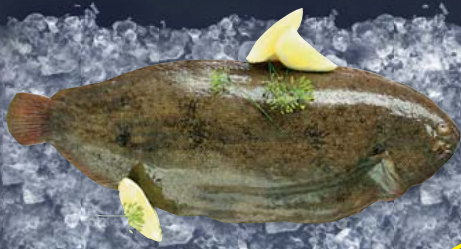

**1<sup>99</sup>**

**Frischer Hähnchenbrustspieß**  
in einer Curry-Kokos-Marinade  
100 g

**1<sup>39</sup>**

**Frische Schweinenackensteaks**  
verschieden mariniert, in Scheiben, für Grill und Pfanne  
je 1 kg

ab **8<sup>49</sup>**

**Susländer**  
**Frühstückswürstchen**  
nach Art einer Bratwurst, mittelgrob gekörnt, gebrüht, im Schafssaitling, 20 Stück à 25 g  
500-g-Packung  
1 kg = 17,98

**8<sup>99</sup>**

**REGIONAL SB**  
**CITTI Genuss**  
**Krakauer**  
im Saitling, mit Majoran, Knoblauch und Kümmel, über Buchenholz geräuchert oder **Rostbratwurst**  
im Saitling, mit Majoran, Kümmel und Chili  
je 7 Stück à 50 g  
je 350-g-Packung  
1 kg = 17,11

**5<sup>99</sup>**

**THEKE**

**Frische Seezunge**  
ganz, ausgenommen, mit Kopf,  
aus dem Nordostatlantik  
100 g

**4<sup>29</sup>**

**CITTI  
HIT**

**THEKE**

**Frisches Rotbarschfilet**  
gefangen im Nordostatlantik  
100 g