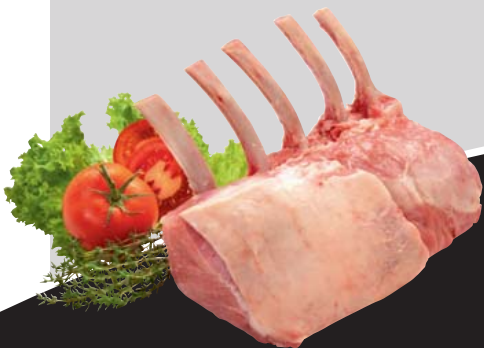

### MEISTERFRISCH®

Frisches Rumpsteak  
kurant beschnitten, in Scheiben,  
gereift, von Färsen aus Deutschland  
100 g

3<sup>79</sup>

SB

Frische Lammkeule  
mit Röhre, aus Neuseeland, ca. 1,7 kg  
1 kg

Ohne CITTI CARD: 14,99

## KALBFLEISCH AUS SCHLESWIG-HOLSTEIN

In der Region Angeln wachsen die Tiere auf **bäuerlichen Höfen** auf. Nach der natürlichen Milchphase werden die Kälber mit Mais und eventuell Heu zugefüttert, was zu einer natürlichen Unterstützung ihrer Entwicklung beiträgt. Das **feinfaserige zartrosa Fleisch der Angelner Kälber** wird von Gourmets in ganz Deutschland als Delikatesse geschätzt.