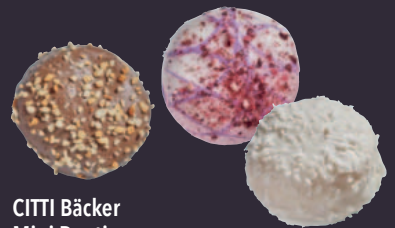

1.59

Cheez it
Double Cheese
oder Chilli&Cheese
je 120-g-Beutel
1 kg = 19,08

2.29

Frisch
beim **CITTI
BÄCKER**

VEGAN

CITTI Bäcker
Pane Rustico
mediterrane Brotspezialität
360-g-Stück
1 kg = 3,58

1.29

CITTI Bäcker
Navicella
verschiedene Sorten
je 160-g-Stück
1 kg = 12,44

1.99

CITTI Bäcker
Mini Dooti
kleines Hefeteiggebäck mit saftiger Füllung,
verschiedene Sorten
je 38-42-g-Stück
1 kg = 23,57-26,05

0.99

**Milka
MONOPOLY**

**SOFORT GEWINNEN
& WEITERSAMMELN!**
Aktionspackung kaufen,
Code eingeben & mitspielen