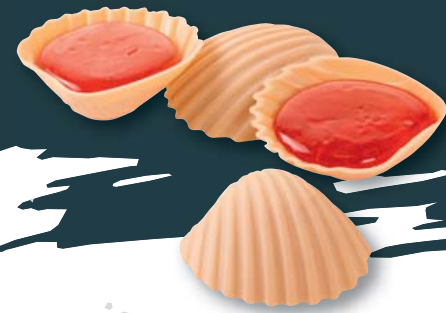

0,45

ZWEI WOCHEN GÜLTIG VOM 6.5. BIS 19.5.2026

**CITTI
HIT**

Cool!

Süße Schleckmuscheln

einzeln verpackte Kunststoffmuscheln mit
fruchtigen Hartkaramellen, 100-Stück-Beutel
965-g-Beutel

1 St = 0,09, 1 kg = 9,32