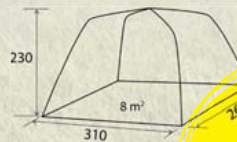

CITTI

Garten, Grill & Abenteuer

ZWEI
WOCHEN GÜLTIG
KW 22/23 GÜLTIG VOM 27.5.-9.6.2026

BRUNNER

Luftbuszelt Trouper Air 2.0

Maße: 310 x 260 x 230 H cm,

Anschlußhöhe: 180 - 230 cm, 3000 mm Wassersäule,
Nähte bandversiegelt, eingenähter Zeltboden,
Doppelhubpumpe, Außenzelt, Gestänge,
Verbindung mit Keder, mit Schleusenstab
oder Klettband an Reling