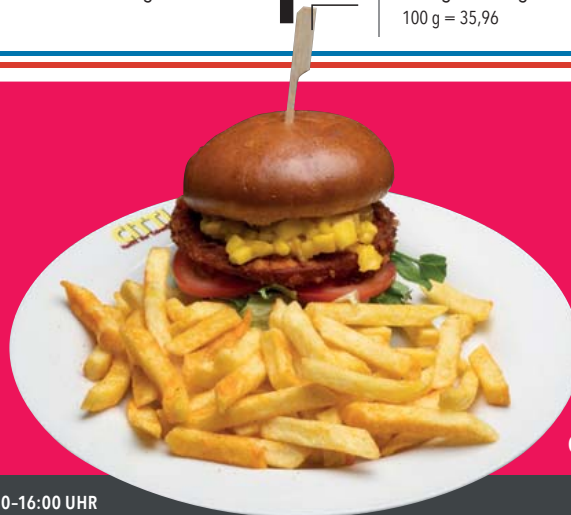

SOMMER-BURGER

gebratene Hähnchenbrust | Mango-Relish |
Mozzarella | knackige Gartensalate |
Curry-Hollandaise | Pommes Frites